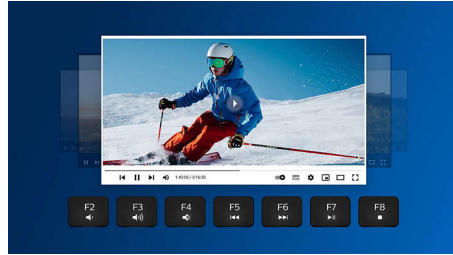

Ypatybės

Sklandus optinis sekimas

Didelės raiškos optinis sekimas sklandžiam valdymui

Patogus, ergonomiškas dizainas

Patogus, ergonomiškas pelės dizainas tiesiog puikus

Patvari klaviatūra

Mygtukus galima spausti milijonus kartų – patvari klaviatūra

spartieji multimedijos klavišai

Naudodami šiuos sparčiuosius multimedijos klavišus, galite lengvai, vos spustelėdami perjungti muzikos, garsumo ar vaizdo įrašų funkcijas.

Iki 1 200 DPI

Su šia pele užtikrinamas tikslus iki 1 200 DPI sekimas, sklandesnis veikimas ir tikslumas.

Žemo profilio klavišai

Žemo profilio klavišai pasižymi stilinga išvaizda bei greitai reaguoja į paspaudimą.

SPT6207B/00

Specifikacijos

OS / sistemos reikalavimai

- Sistemos reikalavimai: „Microsoft Windows 7“, „Windows 8“, „Windows 10“ arba naujesnės versijos; „Linux V1.24“ ir naujesnės versijos; „Mac“ OS 10.5 ir naujesnės versijos;