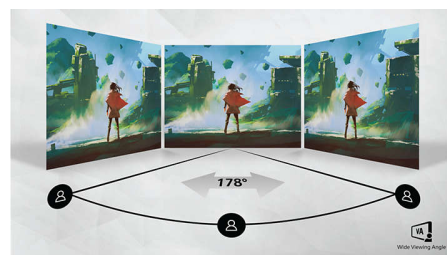

Màn hình VA

Màn hình LED VA của Philips sử dụng công nghệ căn chỉnh chiều dọc đa miền tiên tiến, cho bạn tỷ lệ tương phản tĩnh rất cao, giúp tạo ra hình ảnh

rực rỡ và sống động hơn. Bên cạnh việc xử lý dễ dàng các ứng dụng văn phòng chuẩn, công nghệ này đặc biệt thích hợp cho ảnh, duyệt web, phim, trò chơi và các ứng dụng đòi hỏi đồ họa cao. Công nghệ quản lý điểm ảnh tối ưu cho bạn góc nhìn rộng 178/178 độ, giúp có được hình ảnh sinh động.