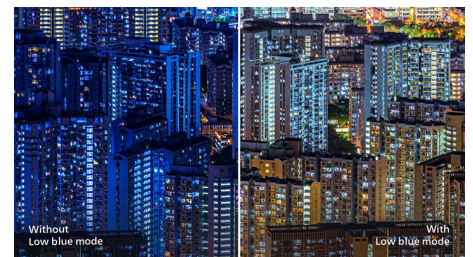

Chế độ LowBlue

Các nghiên cứu đã chỉ ra rằng cũng giống như tia cực tím, tia ánh sáng xanh bước sóng ngắn từ màn hình LED cũng có thể gây hại cho mắt và ảnh hưởng đến thị lực theo thời gian. Được phát triển để bảo vệ sức khỏe người dùng, cài đặt Chế độ Philips LowBlue sử dụng công nghệ phần mềm thông minh để giảm bớt các tia sáng xanh bước sóng ngắn có hại.