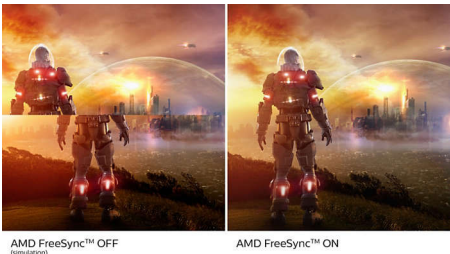

Thiết kế để tăng cường cảm nhận

- Thiết kế màn hình cong mang đến trải nghiệm sống động hơn

Mở rộng trải nghiệm xem của bạn

- Màn hình VA mang đến hình ảnh tuyệt vời với góc nhìn rộng
- Dải màu Ultra Wide-Color rộng hơn cho hình ảnh sống động
- Dải tương phản động mở rộng (HDR) cho hình ảnh sống động như thật

Xem phim thoải mái

- Mất ít mệt mỏi hơn với Công nghệ không nhấp nháy hình

PHILIPS

Màn hình LCD cong HD đầy đủ
Momentum 27" (68,6 cm), 1920 x 1080 (Full HD)

Những nét chính

Thiết kế màn hình cong

Màn hình máy tính để bàn cung cấp trải nghiệm người dùng cá nhân, phù hợp hoàn hảo với thiết kế cong. Màn hình cong mang đến hiệu ứng nhập vai để chịu và tinh tế, tập trung vào bạn ở trung tâm của bàn làm việc.

AMD FreeSync™ Premium

Không nên chọn chơi game nếu game bị giật hình hoặc khung hình bị đứt. Công nghệ AMD FreeSync™ Premium mang đến trải nghiệm chơi game mượt mà, không bị xé hình với hiệu năng cao nhất. Các game thủ có thể tự tin chơi game với tốc độ làm mới cao, bù tốc độ khung hình thấp và độ trễ thấp.