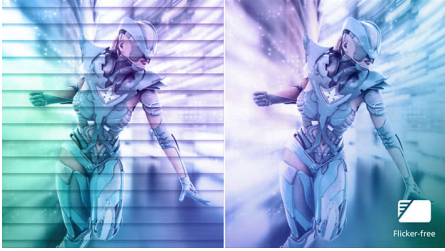

Gaming Monitor

Màn hình LCD cong HD đầy đủ

272M8CZ/74

Những nét chính

Công nghệ không nhấp nháy hình

Do cách điều khiển độ sáng trên màn hình LED chiếu sáng nền, màn hình của một số người dùng bị nhấp nháy, gây ra sự mệt mỏi ở mắt. Công nghệ không nhấp nháy hình của Philips áp dụng giải pháp mới để điều hòa độ sáng và giảm sự nhấp nháy giúp xem thoải mái hơn.