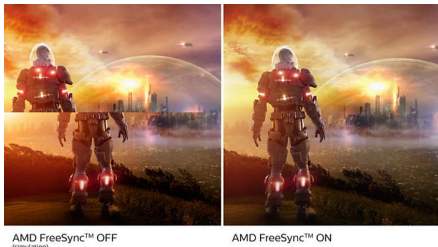

AMD FreeSync™ Premium

Không nên chọn chơi game nếu game bị giật hình hoặc khung hình bị đứt. Công nghệ AMD FreeSync™ Premium mang đến trải nghiệm chơi game mượt mà, không bị xé hình với hiệu năng cao nhất. Các game thủ có thể tự tin chơi game với tốc độ làm mới cao, bù tốc độ khung hình thấp và độ trễ thấp.