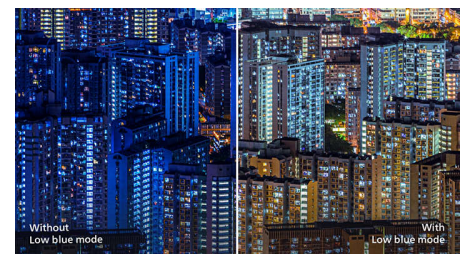

Chế độ LowBlue

Các nghiên cứu đã chỉ ra rằng cũng giống như tia cực tím, tia ánh sáng xanh bước sóng ngắn từ màn hình LED cũng có thể gây hại cho mắt và ảnh hưởng đến thị lực theo thời gian. Được phát triển để bảo vệ sức khỏe người dùng, cài đặt Chế độ Philips LowBlue sử dụng công nghệ phần mềm thông minh để giảm bớt các tia sáng xanh bước sóng ngắn có hại.