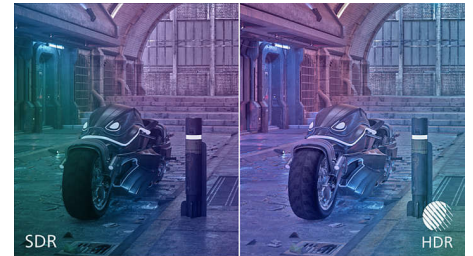

Màn hình VA

Màn hình LED VA của Philips sử dụng công nghệ căn chỉnh chiều dọc đa miền tiên tiến, cho bạn tỷ lệ tương phản tĩnh rất cao, giúp tạo ra hình ảnh rực rỡ và sống động hơn. Bên cạnh việc xử lý dễ dàng các ứng dụng văn phòng chuẩn, công nghệ này đặc biệt thích hợp cho ảnh, duyệt web, phim, trò chơi và các ứng dụng

272M8CZ/74

đòi hỏi độ họa cao. Công nghệ quản lý điểm ảnh tối ưu cho bạn góc nhìn rộng 178/178 độ, giúp có được hình ảnh sinh động.

Dải tương phản động mở rộng (HDR)

Dải tương phản động mở rộng cung cấp trải nghiệm hình ảnh khác đáng kể. Với độ sáng đáng kinh ngạc, độ tương phản vô song và màu sắc quyến rũ, hình ảnh hiện lên sống động với độ sáng lớn hơn nhiều trong khi vẫn thể hiện được các màu tối sâu hơn, đa sắc thái hơn. Công nghệ này mang đến một bảng màu mới phong phú hơn chưa từng có trên TV, cho bạn một trải nghiệm hình ảnh thu hút mọi giác quan và truyền cảm xúc.