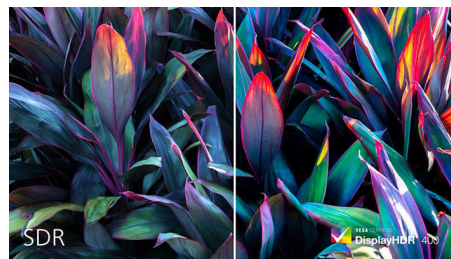

DisplayHDR 400

De DisplayHDR 400 is VESA-gecertificeerd en biedt een compleet andere configuratie dan normale SDR-schermen. In tegenstelling tot andere schermen die met HDR compatibel zijn, levert de DisplayHDR 400 verbluffende helderheid, kleuren en een verbluffend contrast. Dankzij de dimfunctie en hoogwaardige helderheid tot wel 400 nits komen de beelden tot leven met duidelijke felle