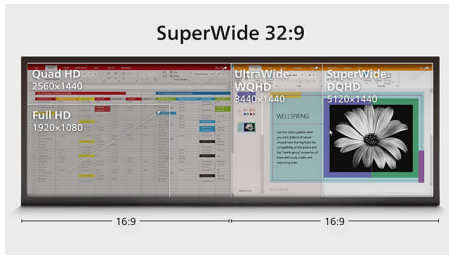

Philips Brilliance
32:9 SuperWide Curved
LCD-scherm

P Line

49 (124 cm (48,8") diag.)
5120 x 1440 (Dual QHD)

498P9Z

Brede mogelijkheden

met twee hoogwaardige monitors in één

Ons bekroonde 49-inch SuperWide-scherm is net twee volledige hoogwaardige monitors in één. DisplayHDR 400-display met 165 Hz en Adaptive-Sync-technologie geeft u de meest vloeiende ervaring voor entertainment of ontwerpcreatie.

Verbreed uw horizon

- MultiView maakt tweevoudige verbinding en weergave tegelijkertijd mogelijk
- 32:9 SuperWide beeldscherm, ontworpen om meerdere schermen te vervangen
- 1800r Curved display voor een intensere ervaring
- Vloeiende actie met adaptieve synchronisatietechnologie
- DisplayHDR 400 voor mooier en realistischer beeld

PHILIPS

Kenmerken

32:9 SuperWide

Het 32:9 SuperWide 49 inch scherm, met 5120 x 1440 resolutie, is ontworpen als vervanging voor meerdere schermen, voor een brede opstelling. Het is alsof u twee 27 inch 16:9 Quad HD-schermen naast elkaar hebt staan. SuperWide-monitoren bieden het weergavegebied van twee monitoren zonder ingewikkelde configuratie.