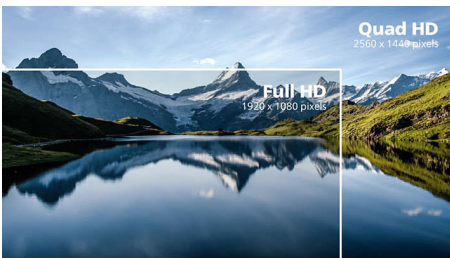

PHILIPS

Quad HD-skjerm
5000-serien 27" (68,6 cm), 2560 x 1440 (QHD)

Høydepunkter

VA-skjerm

VA LED-skjermen fra Philips bruker avansert multidomeneteknologi for vertikal justering som gir deg svært høye, statiske kontrastforhold for ekstra levende og klare bilder. Mens vanlige kontorprogrammer brukes enkelt, passer den svært godt til bilder, nettsurfing, filmer, spill og krevende grafiske programmer. Den optimaliserte pikselhåndteringsteknologien gir 178/178-graders visning i ekstra vid vinkel, noe som gir skarpe bilder.

Crystalclear-bilder

Disse Philips-skjermene leverer Crystal Clear, Quad HD-bilder med 2560 x 1440 eller 2560 x 1080 piksler. Disse nye skjermene bruker paneler med høy ytelse og pikseltetthet. Dette er et resultat av kilder med høy båndbredde som USB-C, DisplayPort eller HDMI. Slik gir disse skjermene liv til bilder og grafikk. Enten du stiller profesjonelle krav til detaljert informasjon i løsninger med datamaskinassistert konstruksjon og produksjon, du bruker programmer med 3D-grafikk eller du er en finansspesert som arbeider i enorme arbeidsark, gir Philips-skjermene deg Crystal Clear-bilder.