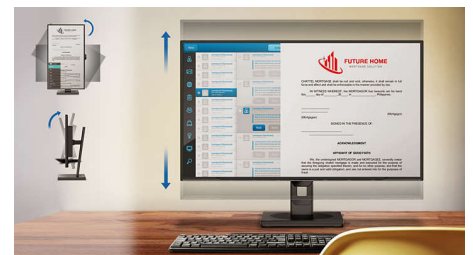

27E1N5500LA/01

Innebygde stereohøytalere

Et par stereohøytalere med høy kvalitet er bygd inn i skjermenheten. De kan være synlige fra fronten, eller usynlige pekende nedover, pekende oppover, pekende bakover, osv. avhengig av modell og utforming.

Den kompakte Ergo-basen er en Philips-skjermbase som kan vippe, dreies og høydejusteres, slik at hver bruker kan plassere skjermen for størst mulig komfort og effektivitet.

Spesifikasjoner

Konnektivit

- Signalinngang: HDMI 1.4 x 2, DisplayPort 1.2 x 1
- Synk-inngang: Separat synk
- Lyd (inn/ut): Lydutgang
- HDCP: HDCP 1.4 (HDMI / DisplayPort)