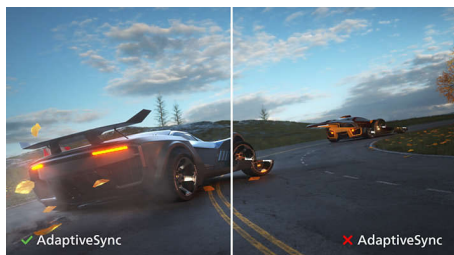

Adaptive-Sync tehnoloģija

Spēlējot jums nevajadzētu izvēlēties starp saraustītu spēli un sakropļotiem kadriem. Adaptīvās sinhronizācijas tehnoloģija nodrošina vienmērīgu veiktspēju bez jebkādiem traucējumiem, plūdenu, ātru atsvaidzināšanu un īpaši ātru reakcijas laiku pie burtiski jebkura kadru ātruma.