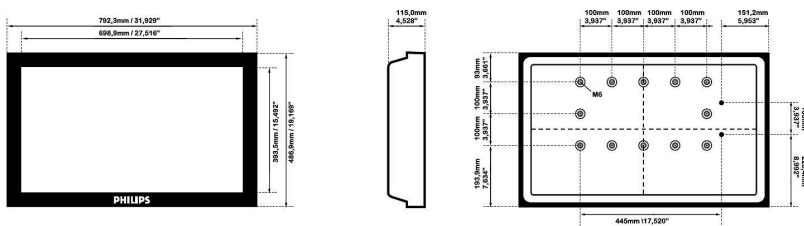

Afmetingen

- Randdikte: 4,6 cm (1,81")
- Hoogte van het apparaat (met standaard): 531 mm
- Hoogte apparaat (met standaard) (inch): 20.9 inch
- Breedte van het apparaat: 792 mm
- Gewicht van het product: 11,95 kg
- Diepte van het apparaat (met standaard): 205 mm
- Hoogte van het apparaat: 487 mm
- Diepte van het apparaat: 115 mm
- Diepte apparaat (met standaard) (inch): 8.1 inch
- Breedte van het apparaat (inch): 31.2 inch
- Hoogte van het apparaat (inch): 19.2 inch
- Geschikt voor wandmontage: 200 x 200 mm, 400 x 200 mm
- Diepte van het apparaat (inch): 4,5 inch
- Gewicht van het product (lb): 26,35 lb

Voorwaarden voor een goede werking

- Temperatuurbereik (in bedrijf): 0 - 40 °C
- MTBF: 50.000 uur
- Relatieve vochtigheid: 5 - 90 %

Accessoires

- Meegeleverde accessoires: Afstandsbediening, Batterijen voor afstandsbediening, AC-netsnoer, VGA-kabel, Gebruiksaanwijzing op CD-ROM, Snelstartgids, Tafelstandaard
- Optionele accessoires: Vaste wandmontage, Flexibele wandmontage, Plafondbevestiging

Diversen

- Scherpe kant: Metallic Anthracite
- Taalversies in beeldschermmenu: Engels, Frans, Duits, Italiaans, Pools, Turks, Russisch, Vereenvoudigd Chinees
- Garantie: Europa/Noord-Amerika: 3 jaar
- Officiële goedkeuringen: CE, FCC, klasse B, UL/cUL, CCC, RoHS

Publicatiedatum
2024-03-23

Versie: 5.4.3

EAN: 87 12581 51555 3

© 2024 Koninklijke Philips N.V.
Alle rechten voorbehouden.

Specificaties kunnen zonder voorafgaande kennisgeving worden gewijzigd. Handelsmerken zijn het eigendom van Koninklijke Philips N.V. en hun respectieve eigenaren.

www.philips.com