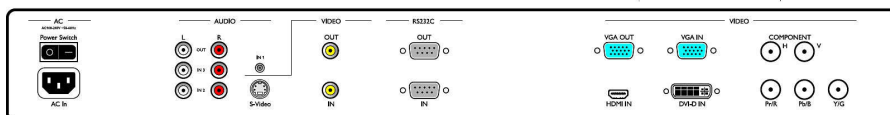

Afmetingen

- Randdikte: 4,6 cm (1,81")
- Hoogte van het apparaat (met standaard): 531 mm
- Hoogte apparaat (met standaard) (inch): 20.9 inch
- Breedte van het apparaat: 792 mm
- Gewicht van het product: 11,95 kg
- Diepte van het apparaat (met standaard): 205 mm
- Hoogte van het apparaat: 487 mm
- Diepte van het apparaat: 115 mm
- Diepte apparaat (met standaard) (inch): 8.1 inch
- Breedte van het apparaat (inch): 31.2 inch
- Hoogte van het apparaat (inch): 19.2 inch
- Geschikt voor wandmontage: 200 x 200 mm, 400 x 200 mm
- Diepte van het apparaat (inch): 4,5 inch
- Gewicht van het product (lb): 26,35 lb

Voorwaarden voor een goede werking

- Temperatuurbereik (in bedrijf): 0 - 40 °C
- MTBF: 50.000 uur
- Relatieve vochtigheid: 5 - 90 %

Accessoires

- Meegeleverde accessoires: Afstandsbediening, Batterijen voor afstandsbediening, AC-netsnoer, VGA-kabel, Gebruiksaanwijzing op CD-ROM, Snelstartgids, Tafelstandaard
- Optionele accessoires: Vaste wandmontage, Flexibele wandmontage, Plafondbevestiging

Diversen

- Scherpe kant: Metallic Anthracite
- Taalversies in beeldschermmenu: Engels, Frans, Duits, Italiaans, Pools, Turks, Russisch, Vereenvoudigd Chinees
- Garantie: Europa/Noord-Amerika: 3 jaar
- Officiële goedkeuringen: CE, FCC, klasse B, UL/cUL, CCC, RoHS

Publicatiedatum
2024-03-23

Versie: 5.4.3

EAN: 87 12581 51555 3

© 2024 Koninklijke Philips N.V.
Alle rechten voorbehouden.

Specificaties kunnen zonder voorafgaande kennisgeving worden gewijzigd. Handelsmerken zijn het eigendom van Koninklijke Philips N.V. en hun respectieve eigenaren.

www.philips.com