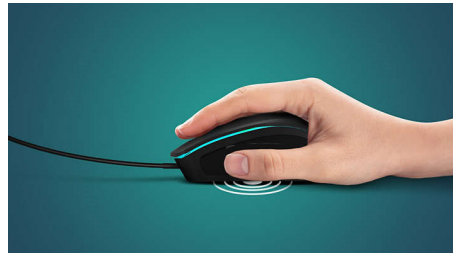

Retourfrequentie 500 Hz

Retoursnelheid (pollingfrequentie): 500 Hz

Zeven programmeerbare knoppen

Zeven programmeerbare knoppen voor aanpassing