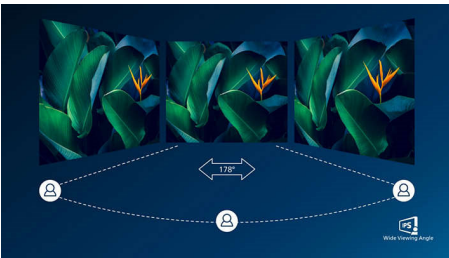

PHILIPS

Kohokohdat

Ultra Wide-Color -tekniikka

Ultra Wide-Color -tekniikka tuottaa laajemman värintoistoalueen ja tekee kuvasta vaikuttavamman. Ultra Wide-Color -tekniikan laajempi värialue tekee vihreän sävyistä luonnollisempia, punaisista eloisampia ja sinisistä syvempiä. Ultra Wide-Color -tekniikka herättää viihteen, valokuvien ja jopa työsi värit eloon.

IPS-tekniikka

IPS-näyttöjen edistyksellisen tekniikan ansiosta saat erittäin laajat 178/178 asteen katselukulmat, jotka mahdollistavat näytön katsomisen lähes mistä tahansa katselusuunnasta. Tavanomaisista TN-näytöistä poiketen IPS-näytöissä on erittäin terävä kuva ja elävät värit. Niinpä ne ovat ihanteellisia valokuvien ja elokuvien katseluun, Internetin selaamiseen sekä tarkkaa värin erottelua ja yhtenäistä kirkkautta vaativien ammattisovellusten käyttöön.

Äärimmäisen ohut reunus

Uusien Philips-näyttöjen reunukset ovat äärimmäisen ohuet, mikä vähentää

häiriötekijöitä ja tarjoaa mahdollisimman suuren kuva-alan. Ohuet reunat sopivat erinomaisesti esimerkiksi peleissä, graafisessa suunnittelussa ja ammattisovelluksissa käytettäviin usean näytön järjestelmiin, joissa ohutreunaisilla näytöillä luodaan yhden suuren näytön vaikutelma.