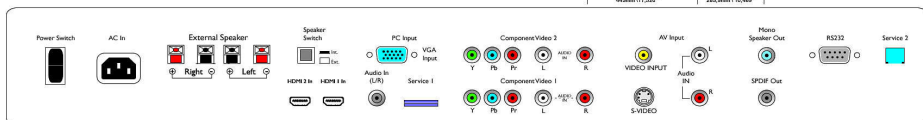

Захранване

- Мрежово захранване: 90-264 VAC, 50/60 Hz
- Потребление (режим "включено"): Типично: 129 W (VGA) 188 W (видео)
- Мощност на потребление в режим на готовност: $\leq 3,5\text{ W}$

Поддържана разделителна способност на дисплея

- Компютърни формати: 640 x 480, 60, 67, 72, 75 Hz, 800 x 600, 56, 60, 72, 75 Hz, 1024 x 768, 60, 70, 75 Hz, 1280 x 720, 60 Hz, 1280 x 768, 60 Hz, 1360 x 768, 60 Hz
- Видео формати: 480i, 60 Hz, 480p, 60 Hz, 576p, 50 Hz, 576i, 50 Hz, 720p, 50, 60 Hz, 1080i, 60 Hz

Размери

- Дълбочина на кутията: 34.1 мм
- Височина на кутията: 74.8 мм
- Ширина на кутията: 117 мм
- Височина на изделието (със стойката): 663 мм
- Височина на изделието (със стойката) (инчове): 26.1 инч
- Ширина на изделието: 1022 мм
- Тегло на изделието: 21,0 кг
- Дълбочина на изделието (със стойката): 250 мм
- Височина на изделието: 615 мм
- Дълбочина на изделието: 129 мм
- Дълбочина на изделието (със стойката) (инчове): 9.8 инч
- Ширина на изделието (инчове): 40.2 инч
- Височина на изделието (инчове): 24.2 инч
- Дълбочина на изделието (инчове): 5,1 инч
- Дълбочина на кутията (инча): 13.4 инч
- Височина на кутията (инча): 29.4 инч
- Ширина на кутията (инча): 46.1 инч
- Тегло на изделието (фунтове): 46,30 lb
- Тегло вкл. опаковката: 21,8 кг
- Тегло, вкл. опаковката (lb): 48,06
- Средно време между отказите: 100k (с изкл. на CCFL 50k) часа

Технически данни

- Диапазон на работната температура: 0 - 40 °C
- Диапазон на относителна влажност: 5% - 90%

Дата на издаване
2024-04-09

Версия: 3.0.12

UPC: 6 09585 13865 0

© 2024 Koninklijke Philips N.V.
Всички права запазени.

Спецификациите могат да се променят без предупреждение. Търговските марки са собственост на Koninklijke Philips N.V. или на съответните си притежатели.

www.philips.com

Тунер / Приемане / Предаване

- Възпроизвеждане на видео: NTSC, PAL, SECAM

Акcesoари

- Акcesoари в комплекта: Настолна стойка, Захранващ кабел за променлив ток, VGA кабел, Дистанционно управление, Батерии за дистанционното, Ръководство за бърз старт, HDMI-DVI адаптерен кабел, Ръководство за потребителя на CD-ROM
- Допълнителни акcesoари: SmartLoader 22AV1135

Разни

- Тънка рамка: антрацитов металик
- Гаранция: Европа/Северна Америка: 3 години, APMEA: 1 година