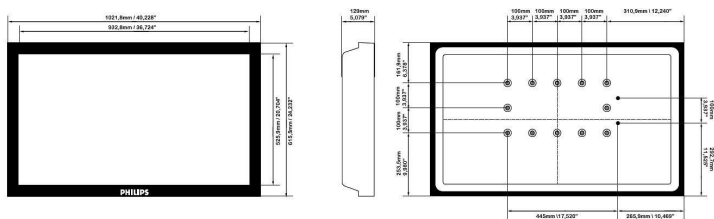

Захранване

- Мрежово захранване: 90-264 VAC, 50/60 Hz
- Потребление (режим "включено"): Типично: 129 W (VGA) 188 W (видео)
- Мощност на потребление в режим на готовност: $\leq 3,5\text{ W}$

Поддържана разделителна способност на дисплея

- Компютърни формати: 640 x 480, 60, 67, 72, 75 Hz, 800 x 600, 56, 60, 72, 75 Hz, 1024 x 768, 60, 70, 75 Hz, 1280 x 720, 60 Hz, 1280 x 768, 60 Hz, 1360 x 768, 60 Hz
- Видео формати: 480i, 60 Hz, 480p, 60 Hz, 576p, 50 Hz, 576i, 50 Hz, 720p, 50, 60 Hz, 1080i, 60 Hz

Размери

- Дълбочина на кутията: 34.1 мм
- Височина на кутията: 74.8 мм
- Ширина на кутията: 117 мм
- Височина на изделието (със стойката): 663 мм
- Височина на изделието (със стойката) (инчове): 26.1 инч
- Ширина на изделието: 1022 мм
- Тегло на изделието: 21,0 кг
- Дълбочина на изделието (със стойката): 250 мм
- Височина на изделието: 615 мм
- Дълбочина на изделието: 129 мм
- Дълбочина на изделието (със стойката) (инчове): 9.8 инч
- Ширина на изделието (инчове): 40.2 инч
- Височина на изделието (инчове): 24.2 инч
- Дълбочина на изделието (инчове): 5,1 инч
- Дълбочина на кутията (инча): 13.4 инч
- Височина на кутията (инча): 29.4 инч
- Ширина на кутията (инча): 46.1 инч
- Тегло на изделието (фунтове): 46,30 lb
- Тегло вкл. опаковката: 21,8 кг
- Тегло, вкл. опаковката (lb): 48,06
- Средно време между отказите: 100k (с изкл. на CCFL 50k) часа

Технически данни

- Диапазон на работната температура: 0 - 40 °C
- Диапазон на относителна влажност: 5% - 90%

Дата на издаване
2024-04-09

Версия: 3.0.12

UPC: 6 09585 13865 0

© 2024 Koninklijke Philips N.V.
Всички права запазени.

Спецификациите могат да се променят без предупреждение. Търговските марки са собственост на Koninklijke Philips N.V. или на съответните си притежатели.

www.philips.com

Тунер / Приемане / Предаване

- Възпроизвеждане на видео: NTSC, PAL, SECAM

Акcesoари

- Акcesoари в комплекта: Настолна стойка, Захранващ кабел за променлив ток, VGA кабел, Дистанционно управление, Батерии за дистанционното, Ръководство за бърз старт, HDMI-DVI адаптерен кабел, Ръководство за потребителя на CD-ROM
- Допълнителни акcesoари: SmartLoader 22AV1135

Разни

- Тънка рамка: антрацитов металик
- Гаранция: Европа/Северна Америка: 3 години, APMEA: 1 година