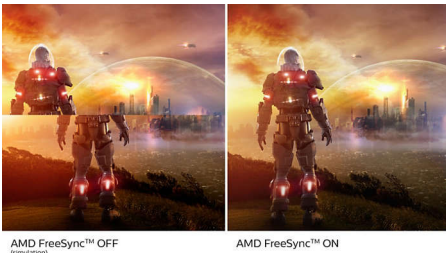

AMD FreeSync™ Premium

Spēlējot nevajadzētu veikt izvēli starp saraustītu spēli un sakropļotiem kadriem. AMD FreeSync™ Premium nopietniem spēlētājiem sniedz plūstošu spēli bez traucējumiem ar maksimālu veiktspēju. Kompromisi nav pieļauti – spēlējiet pārliecinoši ar augstu atsvaidzes intensitāti, zemu kadru ātruma kompensāciju un zemu latentumu.