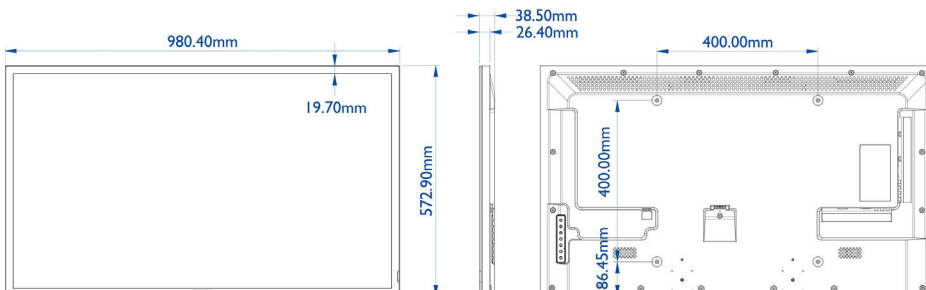

Rozmery

- Hĺbka krabice: 148,0 mm
- Výška krabice: 727,0 mm
- Šírka krabice: 1070,0 mm
- Šírka prístroja: 980,4 mm
- Hmotnosť výrobku: 11,9 kg
- Výška prístroja: 572,9 mm
- Hĺbka prístroja: 38,5 mm
- Upevnenie na stenu: 400 x 400 mm
- Šírka rámu: 19,7 mm
- Hmotnosť vrátane balenia: 15,3 kg

Prevádzkové podmienky

- Rozsah teploty (prevádzkový): 0 – 40 °C
- MTBF: 50 000 hodina(y)
- Relatívna vlhkosť: 20 – 80 %
- Rozsah teploty (uskladnenia): –20 – 60 °C

Multimediálne aplikácie

- Prehrávanie videa z USB: 3G2, 3GP, ASF, ASX, AVI, DAT, F4V, FLV, M2TS, M4V, MK3D, MKV, MOV, MP4, MPE, MPEG, MPG, MTS, QT, TRP, TS, TTS, VOB, WEBM, WMV, Xvid
- Prehrávanie obrázkov z USB: BMP, GIF, JPEG, JPG
- Prehrávanie zvuku z USB: AAC, AC3, AIF, AIFF, AMR, EC3, M4A, MP3, OGA, OGG, WAV, WMA

Príslušenstvo

- Dodávané príslušenstvo: Napájací kábel striedavého prúdu (AC), RS232 kábel, VGA kábel, Diaľkové ovládanie, Batérie pre diaľkové ovládanie, Používateľská príručka na disku CD-ROM, Stručná príručka spustenia
- Stojan: BM02542

Rozličné

- Jazyky ponuky na obrazovke: Angličtina, Francúzština, Nemčina, Taliančina, Poľština, Ruština, Španielčina, Turečtina, Zjednodušená čínština, Tradičná čínština
- Záruka: 3-ročná záruka
- Regulačné schválenia: CE, FCC, trieda B, CCC, RoHS, UL/cUL, C-Tick, BSMI, CB, GOST

Dátum vydania
2024-03-30

Verzia: 3.0.1

EAN: 87 12581 69858 4

© 2024 Koninklijke Philips N.V.
Všetky práva vyhradené.

Autor si vyhradzuje právo zmeny špecifikácií bez oznámenia. Ochranné známky sú majetkom Koninklijke Philips N.V. alebo ich príslušných vlastníkov.

www.philips.com