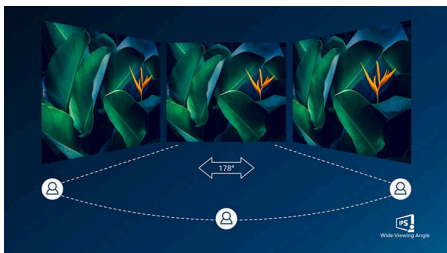

Основные особенности

Технология IPS

В дисплеях IPS используется прогрессивная технология, обеспечивающая широкий угол обзора 178/178 градусов для просмотра практически под любым углом. По сравнению со стандартными TN-панелями, дисплеи IPS обеспечивают значительно более высокую четкость изображения и яркие цвета, что делает их идеальным решением не только для просмотра фотографий, фильмов и веб-сайтов, но также и для работы в профессиональных приложениях, где требуется точная передача цвета и яркости.