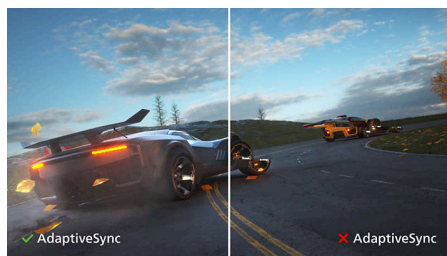

Технология Adaptive-Sync

Вам больше не нужно выбирать между разрывами изображения и задержкой кадров во время игрового процесса. Технология адаптивной синхронизации Adaptive-Sync обеспечивает плавный вывод изображения без помех практически при любой частоте кадров и малое время отклика.