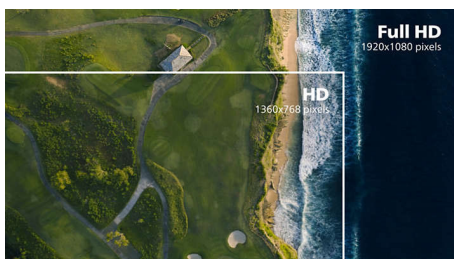

Zaslon Full HD 16 : 9

Kakovost slike je pomembna. Običajni zasloni predvajajo kakovostno sliko, vendar pričakujete več. Ta zaslon odlikuje izboljšana ločljivost Full HD 1920 x 1080. Full HD za jasno in podrobno sliko, visoka svetlost, neverjeten kontrast in živahne barve zagotavljajo izjemno pristno sliko.