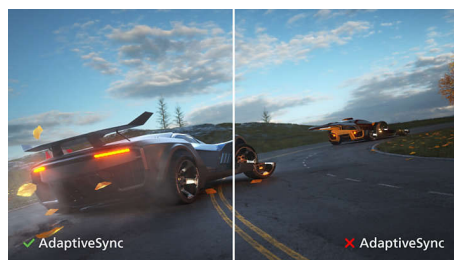

## Tehnologija IPS

Zasloni IPS uporabljajo tehnologijo za izjemno širok, 178-stopinjski kot gledanja, tako da je prikaz viden iz skoraj vseh kotov, tudi v načinu vrtenja za 90 stopinj! Za razliko od standardnih zaslonov TN so slike na zaslonih IPS neverjetno ostre in živih barv, zato so ti zasloni idealni ne samo za fotografije, filme in brskanje po spletu, temveč tudi za profesionalno uporabo, pri kateri so pomembne natančne barve in nespremenljiva svetlost.

## Zaslon Full HD 16 : 9

Kakovost slike je pomembna. Običajni zasloni predvajajo kakovostno sliko, vendar pričakujete več. Ta zaslon odlikuje izboljšana ločljivost Full HD 1920 x 1080. Full HD za jasno in podrobno sliko, visoka svetlost, neverjeten kontrast in živahne barve zagotavljajo izjemno pristno sliko.

## Tehnologija prilagodljive sinhronizacije

Pri igranju iger se ne bi smeli ukvarjati z izbiro med netekočim igranjem ali preskakovanjem slike. Tehnologija prilagodljive sinhronizacije, hitro osveževanje in izjemna odzivnost skoraj pri vseh hitrostih sličic omogočajo tekoče delovanje brez artefaktov.