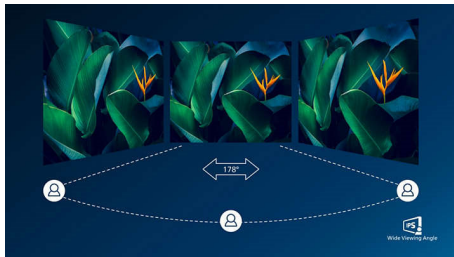

## Tehnologija IPS

Zasloni IPS uporabljajo tehnologijo za izjemno širok, 178-stopinjski kot gledanja, tako da je prikaz viden iz skoraj vseh kotov, tudi v načinu vrtenja za 90 stopinj! Za razliko od standardnih zaslonov TN so slike na zaslonih IPS neverjetno ostre in živih barv, zato so ti zasloni idealni ne samo za fotografije, filme in brskanje po spletu, temveč tudi za profesionalno uporabo, pri kateri so pomembne natančne barve in nespremenljiva svetlost.