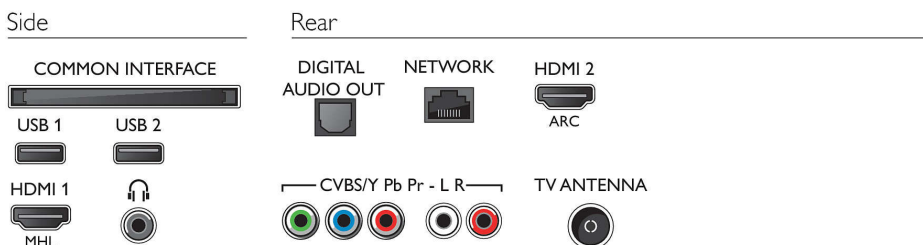

Vermogen

- Netspanning: 220 - 240 V, 50/60 Hz
- Omgevingstemperatuur: 5 °C tot 35 °C
- Stroomverbruik in stand-bystand: $\leq 0,3 \text{ W}$
- Energieklasse: A+
- Europees energielabel (vermogen): 24 W
- Functies voor energiebesparing: Timer voor automatisch uitschakelen, Eco-modus, Beeld uit (voor radio)
- Energieverbruik wanneer uitgeschakeld: $\leq 0,3$
- Jaarlijks energieverbruik: 35 kWh
- Aanwezigheid lood: Ja*
- Hoeveelheid kwik: 0 mg

Accessoires

- Meegeleverde accessoires: Afstandsbediening, 2 AAA-batterijen, Voedingskabel, Snelstartgids, Brochure met wettelijk verplichte informatie en veiligheidsgegevens, Tafelstandaard

Afmetingen

- Breedte van het apparaat: 726,49 mm
- Hoogte van het apparaat: 438,8 mm
- Diepte van het apparaat: 77,2 mm
- Gewicht van het product: 4,7 kg
- Breedte van het apparaat (met standaard): 726,49 mm
- Hoogte van het apparaat (met standaard): 489,7 mm
- Diepte van het apparaat (met standaard): 179,18 mm

Connections

Publicatiedatum
2023-10-05

Versie: 10.0.1

EAN: 87 18863 01217 8

© 2023 Koninklijke Philips N.V.
Alle rechten voorbehouden.

Specificaties kunnen zonder voorafgaande kennisgeving worden gewijzigd. Handelsmerken zijn het eigendom van Koninklijke Philips N.V. en hun respectieve eigenaren.

www.philips.com

- Gewicht (incl. standaard): 4.83 kg
- Breedte van de doos: 800 mm
- Hoogte van de doos: 520 mm
- Diepte van de doos: 150 mm
- Gewicht (incl. verpakking): 6,8 kg
- Geschikt voor wandmontage: 100 x 100 mm
- Breedte TV-standaard: 343.72 mm

* EPG en actuele gegevens (tot 8 dagen) zijn afhankelijk van land en kabelmaatschappij.

* Energieverbruik in kWh per jaar, op basis van het stroomverbruik van de televisie als deze 4 uur per dag, 365 dagen per jaar is ingeschakeld. Het werkelijke energieverbruik hangt af van hoe de televisie wordt gebruikt.

* De TV biedt ondersteuning voor gratis DVB-uitzendingen. Mogelijk worden bepaalde DVB-aanbieders niet ondersteund. Ga voor een recente lijst met aanbieders naar het gedeelte met veelgestelde vragen van de ondersteuningswebsite van Philips. Voor bepaalde aanbieders zijn voorwaarden en een abonnement vereist. Neem voor meer informatie contact op met uw aanbieder.

* (Philips) alleen compatibel met specifieke Philips player-apparaten.

* Deze televisie bevat lood in bepaalde onderdelen of componenten waarvoor geen alternatieve technologie bestaat, in overeenstemming met bestaande vrijstellingsclausules van de RoHS-richtlijn.