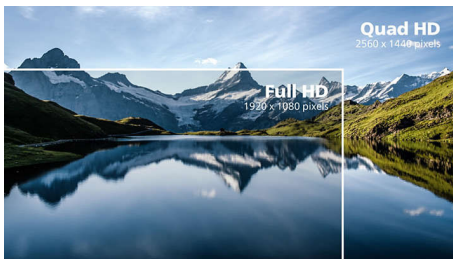

極めて鮮明な映像

このフィリップスディスプレイは、2560 x 1440 ピクセルまたは 2560 x 1080 ピクセルの極めて鮮明なクアド HD 映像が実現します。USB-C、ディスプレイポート、HDMI などのブロードバンドソースによって可能になった高ピクセル密度の高性能パネルを採用することにより、映像やグ

ラフィックを鮮やかに表示することができます。3D グラフィックアプリケーションを使用し、CAD-CAM の解像度に関してきわめて詳細な情報を必要とする方や、膨大な量のスプレッドシートで財務ウィザードを使用する方に、フィリップスディスプレイの極めて鮮明な映像は、必ずお役に立つはずです。