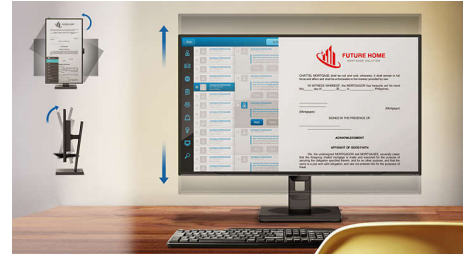

ローブルーモードとちらつき防止

ローブルーモードとちらつき防止テクノロジーは、主にモニターを長時間見続け

24E1N5600E/11

ることが原因で発生する目の負担や疲れを軽減するために開発されました。

コンパクト Ergo ベース

コンパクト Ergo ベースは、傾きや回転、高さの調整により、視聴者が最も快適で見やすい位置へと導く、人に優しいフィリップスのモニターベースです。

ケーブル収納

ケーブル収納は、ディスプレイデバイスの使用に必要なケーブルやワイヤーを整理して、ワークスペースをすっきりと整頓できる親切な設計です。