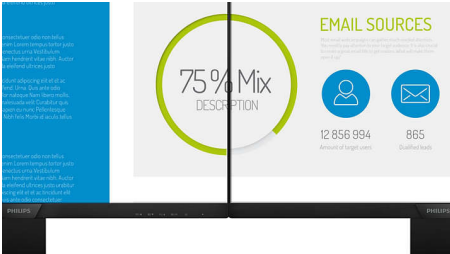

Изключително тънка рамка

Новият дисплей на Philips има изключително тънки рамки за минимално разсейване и максимално поле за гледане. Специално пригоден за инсталации с няколко дисплея или за разполагане под наклон, подходящо за игри, графичен дизайн и професионални приложения, дисплеят със свръхтънка рамка ви дава усещането, че използвате един голям дисплей.