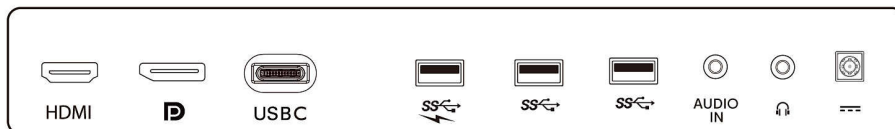

## Какво има в кутията?

- Кабели: USB-C към USB-C кабел, USB-C към USB-A кабел, HDMI кабел, DP кабел, аудиокабел, кабел за захранване
- Монитор със стойка
- Документация за потребителя

Дата на издаване  
2024-04-27