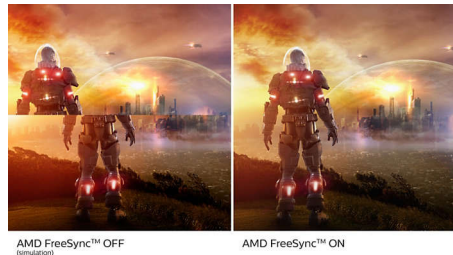

Utrolig jevn spilling

Når du spiller, skal det ikke stå mellom hakkete spilling eller dårlig bildeoppløsning. Med den nye Philips-skjermen trenger det ikke være slik.

328E9FJAB/01

Få jevn ytelse uten bildeartefakter ved så å si alle rammehastigheter med AMD FreeSync™-teknologi, rask oppdatering og superrask responstid.