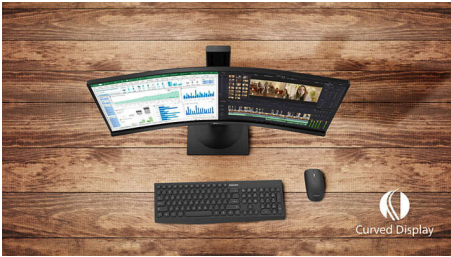

#### Funksjoner utformet til deg

- DisplayPort-tilkobling for best mulig visuelle effekter
- HDMI sikrer universelle digitale tilkoblingsmuligheter
- Innebygde stereohøytalere for multimedier
- Mindre slitsomt for øynene med flimringsfri teknologi
- LowBlue-modusen er behagelig for øynene
- Smal ramme for et sømløst utseende

#### Suveren bildekvalitet

- VA-skjermen gir utrolige bilder med brede visningsvinkler
- Crystalclear-bilder med Quad HD 2560 x 1440 piksler
- Ultra Wide-Color – et større fargespekter skaper et livligere bilde
- Spill helt enkelt med AMD FreeSync™-teknologi

# PHILIPS

Buet LCD-skjerm med Ultra Wide-Color  
E-serien 32 (31,5" / 80 cm diag.), 2560 x 1440 (QHD)

## Skjerm med buet design

Skjermene til stasjonære datamaskiner gir en personlig brukeropplevelse, og derfor passer en buet design svært godt. Den buede skjermen er både behagelig å se på og har en oppslukende effekt rettet mot deg som sitter rett foran skjermen.