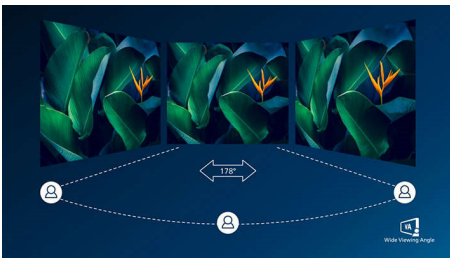

Displej VA

Displej VA LED značky Philips využíva pokročilú multidoménovú technológiu

vertikálneho vyrovnania, ktorá dosahuje super vysoké pomery statického kontrastu pre mimoriadne živý a jasný obraz. Bez problémov zvládne bežné kancelárske využitie a okrem toho je vhodný najmä na prezeranie fotografií, prehliadanie webu, sledovanie filmov, hranie hier a používanie náročných grafických aplikácií. Jeho optimalizovaná technológia správy pixelov poskytuje mimoriadne široký zorný uhol 178/178 stupňov a ostrý obraz.