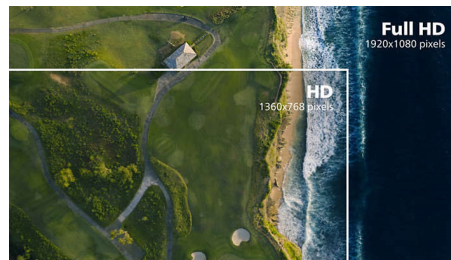

Displej Full HD 16 : 9

Na kvalite obrazu záleží. Bežné displeje prinášajú kvalitu, no vy chcete viac. Tento displej je vybavený zdokonaleným rozlíšením Full HD 1920 x 1080, vďaka ktorému sa môžete tešiť na ostré detaily, vysoký jas, úžasný kontrast a realistické farby pre skutočne živý obraz.