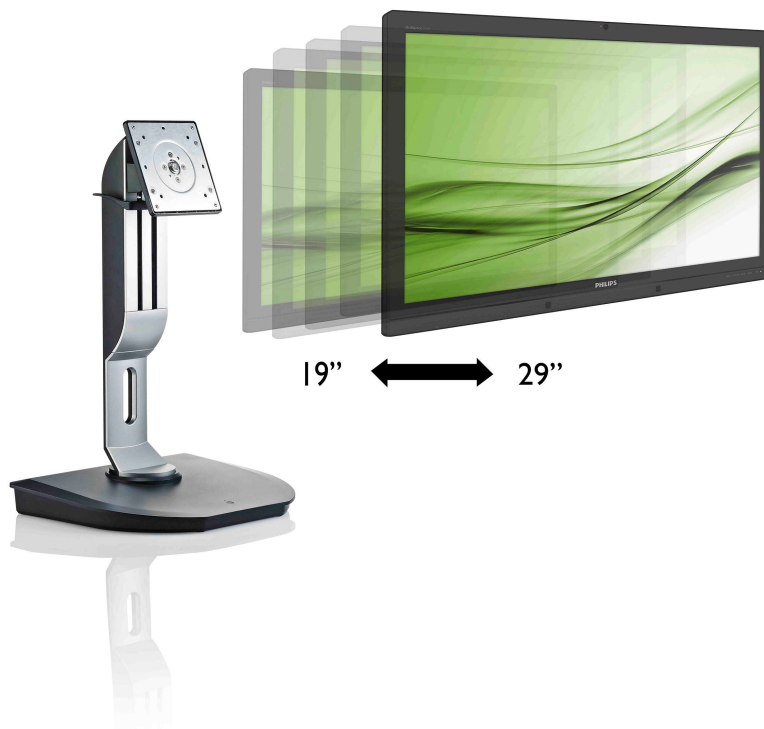

PHILIPS

Kuvarialus Cloud

19"-29"/48-73 cm kuvarile

Reguleeritav kõrgus

Citrixile

SB4B1927CB

Lihtne, turvaline ja keskkonnahoidlik

Tõhustage oma IT-süsteemi selle nullkliendi kõik ühes valmislahendusega. Ühendage oma praegune monitor ja lõimige see oma Citrxi keskkonda, et tagada maksimaalne paindlikkus. Paindlikkus, hõlbus käideldavus ja ülim turvalisus teevad sellest nutikaima IT-lahenduse.

SmartErgoBase

SmartErgoBase on monitorialus, mis tagab ergonomilise mugavuse ja võimaldab juhtmeid korras hoida. Aluse inimsõbralik kõrgus, pööratavus ning kalde- ja pööramisnurga reguleerimine muudavad monitori asendi maksimaalselt mugavaks, mis võib vähendada pika tööpäeva füüsilisi pingeid; tänu kaablihallussüsteemile vähenevad juhtmepuntrad ning töölaud näeb välja korras ja professionaalne.