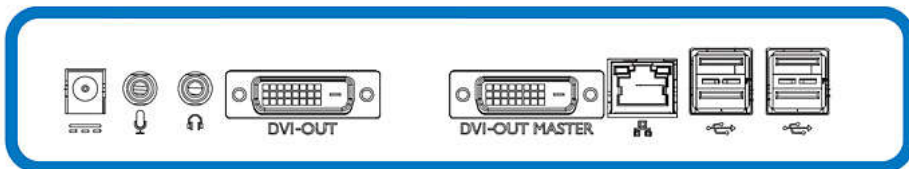

XeApp: Versioon 6.5, 64-bitine

XenDesktop: Versioon 5,6

Ergonoomika

Kõrguse reguleerimine: 120 mm+/-5

Kuvari suurus: Valmidus ühendamiseks 19"~29"

VESA-standardi kinnitusega kuvaritega

Pöörlemine: 90 kraadi (-1~ + 91 kraadi)

Pöördkinnitus: -65/65

Kalle: -5 kraadi +2/-0 (ette), +20 kraadi +0/-3 (taha)

Mugavus

OSD keeled: Inglise, Prantsuse, Saksa, Kreeka, Itaalia, Jaapani, Korea, Poola, Portugali, Vene, Hispaania, Lihtsustatud hiina, Traditsiooniline hiina

Juhtmete korrashoid

VESA kinnitus: 100 x 100 mm & 75 x 75 mm (kruvid komplektis)

Võimsus

Väljalülitatuna: <0.5 W (S5)

Sisse lülitatud: 9,2 W (tüüp), 20 W (maksimaalne)

Ooterežiim: <1.2 W (S3)

Toite LED-tuli: Sisselülitatud režiim - valge,

Väljalülitatud režiim - LED tuli puudub,

Ooterežiim - Wake on LAN

Mõõtmed

Toode koos alusega (mm): 310 x 471 x 261 mm

Pakendi mõõtmed (mm, L x K x S): 372 x 543 x 299 mm

Kaal

Toode koos pakendiga (kg): 5,13 kg

Toode alusega (kg): 3,30 kg

Kasutustingimused

Kõrgus: Töötab kõrgusel kuni +12 000 jalga (3658 m), ei tööta alates kõrgusest +40 000 jalga (12 192 m)

Temperatuurivahemik (kasutamisel): 0 °C kuni 40 °C

Keskmine riketevaheline aeg: 30 000 tund(i)

Suhteline õhuniiskus: 20–80% %

Temperatuurivahemik (säilitamisel): -20 °C kuni 60 °C

Vastavus ja standardid

Heakskiidud: CB, CE-märgis, CU, EMF, CCC, ErP

SmartGreen: RoHS

Eriained: PVC-/BFR-vaba korpus

Korpus

Viimistlus: Tekstuur

Alus: Must

I/O back panel connector diagram