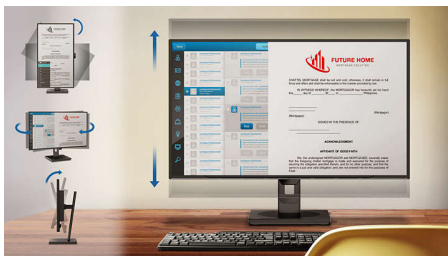

PHILIPS

Kuvarialus Cloud

19"-29"/48-73 cm kuvarile

Reguleeritav kõrgus

Citrixile

SB4B1927CB

Lihtne, turvaline ja keskkonnahoidlik

Tõhustage oma IT-süsteemi selle nullkliendi kõik ühes valmislahendusega. Ühendage oma praegune monitor ja lõimige see oma Citrxi keskkonda, et tagada maksimaalne paindlikkus. Paindlikkus, hõlbus käideldavus ja ülim turvalisus teevad sellest nutikaima IT-lahenduse.

Hõlpsasti käideldav ja paindlik

- Paindlikkus ja säästlikkus tänu ühendamisele olemasoleva kuvariga
- Citrix valmidus terviklikuks kasutamiseks
- Kõhna kliendi SmartConnect avardab võimalusi

Esiletõstetud tooted

SmartErgoBase

SmartErgoBase on monitorialus, mis tagab ergonomilise mugavuse ja võimaldab juhtmeid korras hoida. Aluse inimsõbralik kõrgus, pööratavus ning kalde- ja pööramisnurga reguleerimine muudavad monitori asendi maksimaalselt mugavaks, mis võib vähendada pika tööpäeva füüsilisi pingeid; tänu kaablihallussüsteemile vähenevad juhtmepuntrad ning töölaud näeb välja korras ja professionaalne.

VDI kõik-ühes lihtsus

Töötajad vajavad selget, usaldusväärset andmetöötluslahendust. IT-asutused peavad tagama riistvara jõudluse, juurdepääsu andmetele ja julgeoleku, vähendades samas kulusid. Kasutades Virtual Desktop Infrastructure (VDI) lahendust, saavad IT-asutused hallata andmeid ja tarkvara