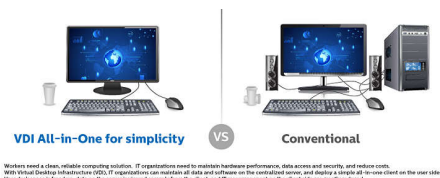

Hõlpsasti käideldav ja paindlik

- Paindlikkus ja säästlikkus tänu ühendamisele olemasoleva kuvariga
- Citrix valmidus terviklikuks kasutamiseks
- Kõhna kliendi SmartConnect avardab võimalusi

Esiletõstetud tooted

SmartErgoBase

SmartErgoBase on monitorialus, mis tagab ergonomilise mugavuse ja võimaldab juhtmeid korras hoida. Aluse inimsõbralik kõrgus, pööratavus ning kalde- ja pööramisnurga reguleerimine muudavad monitori asendi maksimaalselt mugavaks, mis võib vähendada pika tööpäeva füüsilisi pingeid; tänu kaablihallussüsteemile vähenevad juhtmepuntrad ning töölaud näeb välja korras ja professionaalne.

VDI kõik-ühes lihtsus

Töötajad vajavad selget, usaldusväärset andmetöötluslahendust. IT-asutused peavad tagama riistvara jõudluse, juurdepääsu andmetele ja julgeoleku, vähendades samas kulusid. Kasutades Virtual Desktop Infrastructure (VDI) lahendust, saavad IT-asutused hallata andmeid ja tarkvara

Citrix-valmidus

Philipsi pilveseadmed Citrixile on üles ehitatud High-Definition Experience (HDX) tehnoloogiale, mis võimaldab asutustel neid terviklikult loimida oma Citixi VDI-lahendustesse (Virtual Desktop Infrastructure). Citixi abil saavad asutused hõlpsalt muuta Windowsi rakendused ja töölaud hõlpsalt virtuaalseks ja pakkuda nii turvalist vajaduspõhist teenust. Leidke lahendus nii IT-asutuste kui lõppkasutajate vajadustele liikuvuse, turvalisuse ja jõudluse osas.