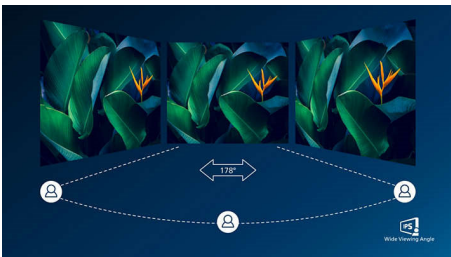

Технология IPS

В дисплеях IPS используется прогрессивная технология, обеспечивающая широкий угол обзора 178/178 градусов для просмотра практически под любым углом. По сравнению со стандартными TN-панелями, дисплеи IPS обеспечивают значительно более высокую четкость изображения и яркие цвета, что делает их идеальным решением не только для просмотра фотографий, фильмов и веб-сайтов, но также и для работы в профессиональных

приложениях, где требуется точная передача цвета и яркости.