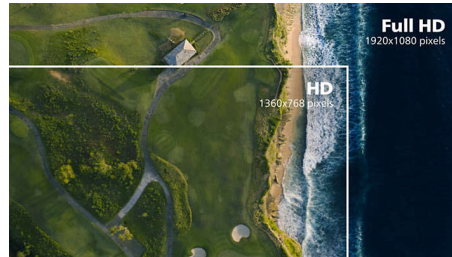

Дисплей 16:9 Full HD

Качество изображения играет важную роль. Обычные дисплеи обеспечивают неплохое качество изображения, однако не на самом высоком уровне. Этот дисплей оснащен улучшенным разрешением Full HD 1920 x 1080: четкая детализация в сочетании с высокой яркостью, удивительной контрастностью и реалистичной цветопередачей — естественное изображение словно оживает на глазах.