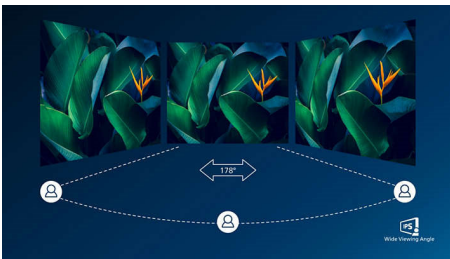

Tehnologija IPS

Zaslони IPS uporabljajo tehnologijo za izjemno širok, 178-stopinjski kot gledanja, tako da je prikaz viden iz skoraj vseh kotov, tudi v načinu vrtenja za 90 stopinj! Za razliko od standardnih zaslonov TN so slike na zaslonih IPS neverjetno ostre in živih barv, zato so ti zasloni idealni ne samo za fotografije, filme in brskanje po spletu,

temveč tudi za profesionalno uporabo, pri kateri so pomembne natančne barve in nespreneljiva svetlost.