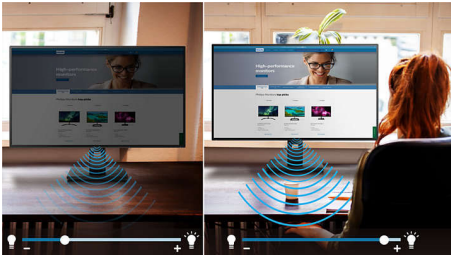

Kenmerken

PowerSensor

PowerSensor is een ingebouwde 'personensensor' die onschadelijke infraroodsignalen uitzendt en ontvangt om te bepalen of de gebruiker aanwezig is. Zodra de gebruiker wegloopt van het bureau, wordt de helderheid van de monitor verlaagd. De energiekosten worden zo met meer dan 70 procent verlaagd en de levensduur van de monitor wordt verlengd.

Geen energieverbruik

Met de handige ZeroWatt-schakelaar aan de achterkant van de monitor sluit u de monitor volledig af van de netvoeding. Hierdoor verbruikt u geen energie en wordt uw ecologische voetafdruk nog kleiner