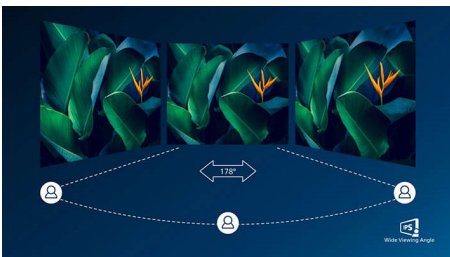

## PowerSensor

PowerSensor is een ingebouwde 'personensensor' die onschadelijke infraroodsignalen uitzendt en ontvangt om te bepalen of de gebruiker aanwezig is. Zodra de gebruiker wegloopt van het bureau, wordt de helderheid van de monitor verlaagd. De energiekosten worden zo met meer dan 70 procent verlaagd en de levensduur van de monitor wordt verlengd.

## IPS-technologie

IPS-schermen maken gebruik van een geavanceerde technologie waardoor u kunt genieten van een extra brede kijkhoek van 178/178 graden. Hierdoor kunt u het scherm vanuit bijna elke hoek zien, zelfs in een draaimodus van 90 graden! De IPS-schermen bieden, in tegenstelling tot de normale TN-panelen, scherpe beelden met levendige kleuren. Niet alleen ideaal voor het bekijken van foto's, het afspelen van films en het surfen op internet, maar ook voor professionele toepassingen