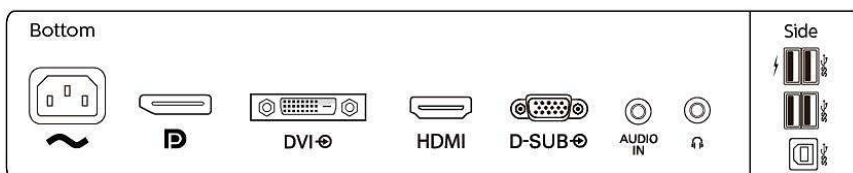

Afmetingen

- Verpakking in mm (b x h x d): 608 x 524 x 197 mm
- Product zonder standaard (mm): 546 x 367 x 49 mm
- Product met standaard (max. hoogte): 546 x 541 x 206 mm

Gewicht

- Product met verpakking (kg): 7,44 kg
- Product met standaard (kg): 5,09 kg
- Product zonder standaard (kg): 3,50 kg

Voorwaarden voor een goede werking

- Hoogte: In werking: 3658 mm, niet in werking: 12.192 mm
- Temperatuurbereik (in bedrijf): 0 °C tot 40 °C °C
- Relatieve vochtigheid: 20% - 80% %
- Temperatuurbereik (opslag): -20 °C tot 60 °C °C
- MTBF (aangetoond): 70.000 uur (achtergrondverlichting niet meegerekend)

Duurzaamheid

- Milieu en energie: EnergyStar 8.0, PowerSensor, EPEAT*, TCO-gecertificeerd, WEEE, RoHS
- Gerecyclede kunststoffen: 85%
- Recyclebaar verpakkingsmateriaal: 100 %
- Specifieke stoffen: PVC/BFR-vrije behuizing, Kwikvrij

Voldoet aan de normen

- Officiële goedkeuringen: CE-markering, FCC-klasse B, SEMKO, cETLus, CU-EAC, TUV Ergo, TUV/GS, EPA, ICES-003, OEKRAÏENS

Kast

- Afwerking: Volume
- Voet: Zwart

- Rand voorzijde: Zwart
- Achterzijde: Zwart

Inhoud van de doos:

- Kabels: D-Sub-kabel, DVI-D-kabel, HDMI-kabel, DP-kabel, audiokabel, voedingskabel
- Monitor met standaard
- Gebruikersdocumentatie

Publicatiedatum
2024-04-30

Versie: 4.1.1

EAN: 87 12581 75465 5

© 2024 Koninklijke Philips N.V.
Alle rechten voorbehouden.

Specificaties kunnen zonder voorafgaande kennisgeving worden gewijzigd. Handelsmerken zijn het eigendom van Koninklijke Philips N.V. en hun respectieve eigenaren.

www.philips.com

* "IPS"-naam/handelsmerk en verwante octrooien voor technologieën zijn eigendom van hun respectieve eigenaars.
* Waarde responstijd gelijk aan SmartResponse
* NTSC-regio gebaseerd op CIE 1976
* sRGB-regio gebaseerd op CIE 1931
* Snel opladen voldoet aan USB BC 1.2-standaard
* EPEAT-classificatie is alleen geldig waar Philips het product registreert. Ga naar <https://www.epeat.net/> voor informatie over de registratiestatus in uw land.
* De monitor kan er anders uitzien dan op de afbeeldingen waarop de functies zijn aangegeven.