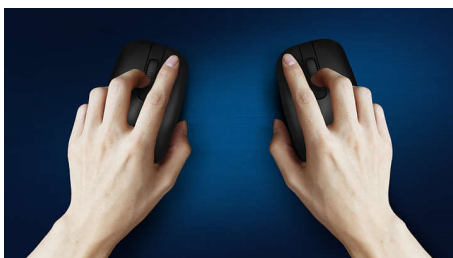

Клавиатура, проектирана за върховна продуктивност

- Познато оформление за бързо въвеждане
- Клавиши с нисък профил за удобно и безшумно въвеждане
- Дизайнът с тънък профил изглежда чудесно на бюрото ви

Plug and Play

- Лесни кабелни USB връзки "plug-and-play"

Надеждност от Philips

- Клавишите издържат на милиони натискания за издръжливост

Удобно, прецизно управление

- Формата приляга добре в лявата или в дясната ръка
- Удобният ергономичен дизайн на мишката е с превъзходно усещане
- Оптично проследяване с висока разделителна способност за плавен контрол

PHILIPS

Комбинация от безжични клавиатура и мишка
4 бутона USB 2.0 C кабел, Оптичен датчик

SPT6264/01

Акценти

Plug and Play

Лесни кабелни USB връзки "plug-and-play"

Дизайн на мишката, подходящ за използване и с двете ръце

Формата приляга добре в лявата или в дясната ръка

Удобен ергономичен дизайн

Удобният ергономичен дизайн на мишката е с превъзходно усещане

Познато оформление на клавиатурата

Познато оформление за бързо въвеждане