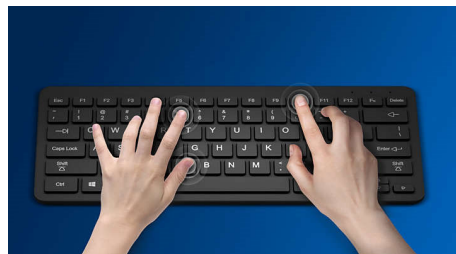

Натискане на клавиш за издръжливост

Клавишите издържат на милиони натискания за издръжливост