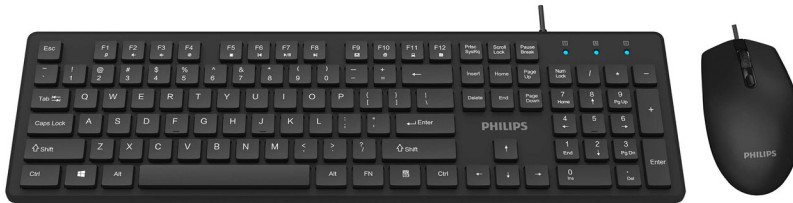

Philips 200 Series
Комбинация от
безжични клавиатура и
мишка

4 бутона
USB 2.0 C кабел
Оптичен датчик

SPT6264

Проектирана за това, с което се занимавате

Проектирана за вашия продуктивен живот. Новата комбинация мишка-клавиатура от серията 200 предлага добре конструирана комфортна клавиатура за използване през целия ден и надеждна издръжливост. Оптичната мишка предлага ергономичен и прецизен контрол.

Клавиатура, проектирана за върховна продуктивност

- Познато оформление за бързо въвеждане
- Клавиши с нисък профил за удобно и безшумно въвеждане
- Дизайнът с тънък профил изглежда чудесно на бюрото ви

Plug and Play

- Лесни кабелни USB връзки "plug-and-play"

Надеждност от Philips

- Клавишите издържат на милиони натискания за издръжливост

Удобно, прецизно управление

- Формата приляга добре в лявата или в дясната ръка
- Удобният ергономичен дизайн на мишката е с превъзходно усещане
- Оптично проследяване с висока разделителна способност за плавен контрол

PHILIPS

Комбинация от безжични клавиатура и мишка
4 бутона USB 2.0 C кабел, Оптичен датчик

SPT6264/01

Акценти

Plug and Play

Лесни кабелни USB връзки "plug-and-play"

Дизайн на мишката, подходящ за използване и с двете ръце