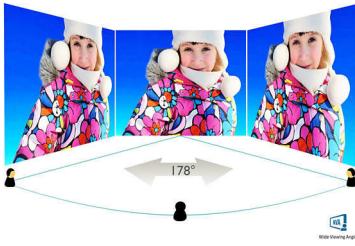

Philips
LCD-näyttö, jossa
SmartControl Lite

V Line
23,6" / 59,9 cm

243V5QHSBA

Nauti upeista LED-kuvista elävissä väreissä

Nauti HDMI-liitännällä ja SmartControl lite -käyttöliittymällä varustetun Philips-näytön eloisista kuvista. Loistava valinta!

Koe multimedia

- HDMI-valmis Full HD -viihteeseen

Eloisia kuvia joka kerta

- SmartControl Lite helpottaa näytön säätämistä
- SmartContrast: uskomattoman tarkat mustan yksityiskohdat
- 16:9 Full HD -näyttö takaa parhaan katseluelämyksen
- MVA-näyttö tarjoaa laajan katselukulman ja syvän kontrastin

Erinomainen valinta

- Pieni koko säästää tilaa
- Ympäristöystävällinen näyttö ei sisällä elohopeaa
- VESA-kiinnitys tarjoaa joustavuutta

PHILIPS

Kohokohdat

MVA-näyttötekniikka

Philips MVA -LED-näyttö käyttää edistynyttä monialueista pystykohdistusta, joka takaa erinomaisen staattisen kontrastisuhteen ja erittäin eloisan ja kirkkaan kuvan. Näyttö suoriutuu tavallisista toimistosovelluksista erinomaisesti, ja se sopii ihanteellisesti valokuvien ja elokuvien katseluun, internetin käyttöön, pelaamiseen ja vaativiin graafisiin sovelluksiin. Optimoituiden pikselinhallinnan ansiosta näytössä on erittäin laaja 178/178 asteen katselukulma ja terävä kuva.

Kuva/näyttö

- Näytön koko: 23,6 tuumaa / 59,9 cm
- Kuvasuhde: 16:9
- LCD-paneeli: MVA
- Taustavallo: W-LED-järjestelmä
- Kuvapistetiheys: 0,272 x 0,272 mm
- Erinomainen tarkkuus: 1 920 x 1080, 60 Hz
- Kirkkaus: 250 cd/m²
- Näyttövärit: 16,7 miljoonaa
- Kontrastisuhde (tav.): 3 000:1
- SmartContrast: 50 000 000:1
- Vasteaika (tyypillinen): 8 ms (harmaa-harmaa)*
- Katselukulma: 178° (H) / 178° (V), @ C/R >20
- Katselualue: 521,28 (V) x 293,22 (P)
- Pyyhkäisytaajuus: 30–83 kHz (vaaka) / 56–75 Hz (pysty)
- sRGB