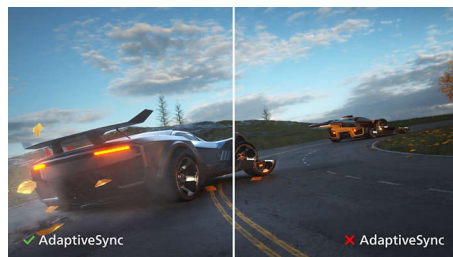

Технология Adaptive-Sync

Вам больше не нужно выбирать между разрывами изображения и задержкой кадров во время игрового процесса. Технология адаптивной синхронизации Adaptive-Sync обеспечивает плавный вывод изображения без помех практически при любой частоте кадров и малое время отклика.