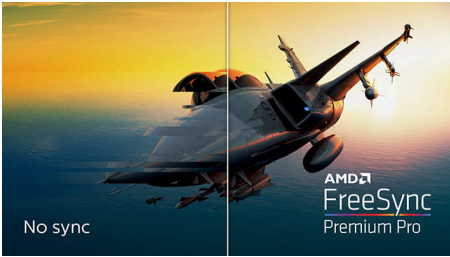

Quad HD monitor za igranje
Evnia 5000 27" (68,5 cm), 2560x1440 (QHD)

Važne karakt.

AMD FreeSync™ Premium Pro

Igranje igara ne bi trebalo da predstavlja izbor između iseckane akcije ili ispuštenih kadrova. AMD FreeSync™ Premium Pro pruža pravi HDR doživljaj igranja: kombinacija glatkog igranja uz najviše performanse i izvanredne slike velikog dinamičkog opsega uz održavanje malog kašnjenja.