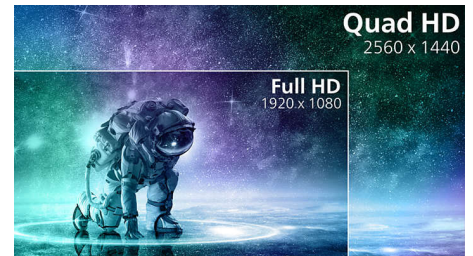

Kristalno jasna slika

Ovi Philips monitori daju kristalno jasnu sliku Quad HD rezolucije od 2560x1440 ili 2560x1080 piksela. Uz korišćenje panela visokih performansi sa velikom gustinom piksela, koju omogućavaju izvori velikog propusnog opsega, kao što su USB-C, Displayport i HDMI, ovi novi monitori oživljavaju slike i grafiku. Bez obzira na to da li ste zahtevni profesionalac koji traži izuzetno detaljne informacije za CAD-CAM rešenja, korisnik aplikacija za 3D grafiku ili finansijski genije koji radi sa ogromnim tabelama, Philips monitori daju kristalno jasnu sliku.

AMD
FreeSync
Premium Pro

0.5ms
Fast Response
0.5ms

Quad HD

Flicker-free

LowBlue Mode

Multiview

Quad HD

VA
Wide Viewing
Angle

Low Input Lag