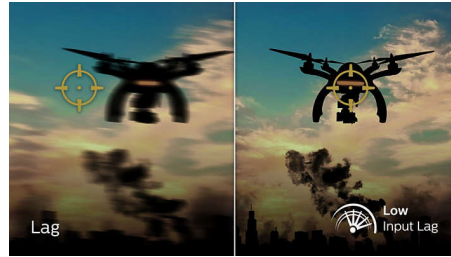

Malo kašnjenje na ulazu

Kašnjenje na ulazu predstavlja vremenski period između obavljanja radnje pomoću povezanog uređaja i prikazivanja rezultata na ekranu. Malo kašnjenje na ulazu skraćuje vreme između unosa komande na uređaju i prikazivanja na monitoru, čime se značajno poboljšava doživljaj igranja igara osjetljivih na „trzanje“, što je naročito važno onima koji igraju dinamične, takmičarske igre.