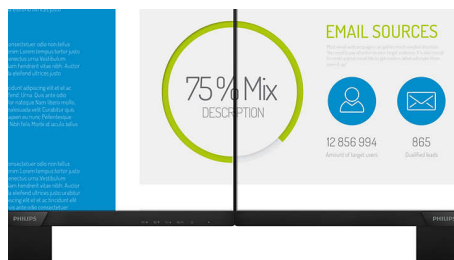

Изключително тънка рамка

Новият дисплей на Philips има изключително тънки рамки за минимално разсейване и максимално поле за гледане. Специално пригоден за инсталации с няколко дисплея или за разполагане под наклон, подходящо за игри, графичен дизайн и професионални приложения, дисплеят със свръхтънка рамка ви дава усещането, че използвате един голям дисплей.