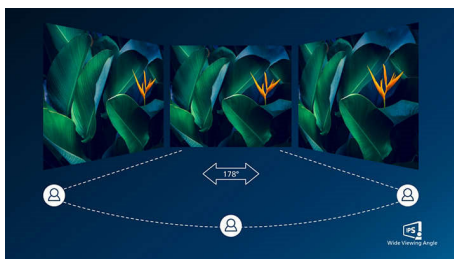

PHILIPS

Акценти

Разделителна способност UltraClear 4K UHD

Тези дисплеи Philips използват високоефективни панели, за да осигурят изображения с разделителна способност UltraClear, 4K UHD (3840 x 2160). Независимо дали сте високоспециалист, който се нуждае от изключително детайлни изображения за CAD решения, използвате 3D графични приложения, или сте финансов гений, който работи над огромни електронни таблици, дисплеите Philips ще вдъхнат живот на изображенията и графиките ви.

Дисплеите с IPS използват авангардна технология, която ви дава изключително

широките ъгли на гледане от 178/178 градуса, а това прави възможно дисплеят да се гледа от почти всеки ъгъл, дори в режим на завъртане на 90 градуса! За разлика от стандартните TN панели, IPS дисплеите ви дават забележително контрастни образи с живи цветове, което ги прави идеални не само за снимки, филми и интернет, но и за професионални приложения, които изискват точност на цветовете и постоянна яркост по всяко време.