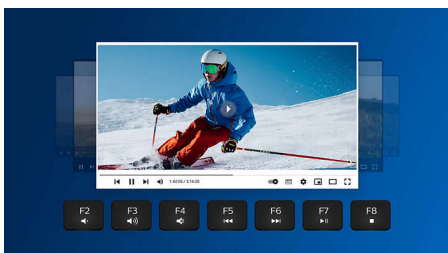

3000 series

Combinação de teclado e rato sem fios

Destaques

Digitação com maior durabilidade

As teclas têm uma vida útil de milhões de digitações para proporcionar uma maior durabilidade

Ligação sem fios de 2,4 G

atalhos multimédia

Com estes atalhos multimédia, pode mudar facilmente para a reprodução de música ou de vídeo ou ajustar o volume com um simples clique.

Poupança de energia inteligente

Com a função inteligente de poupança de energia, esta combinação pode entrar no modo de espera e, por isso, poupar energia quando não está em utilização.