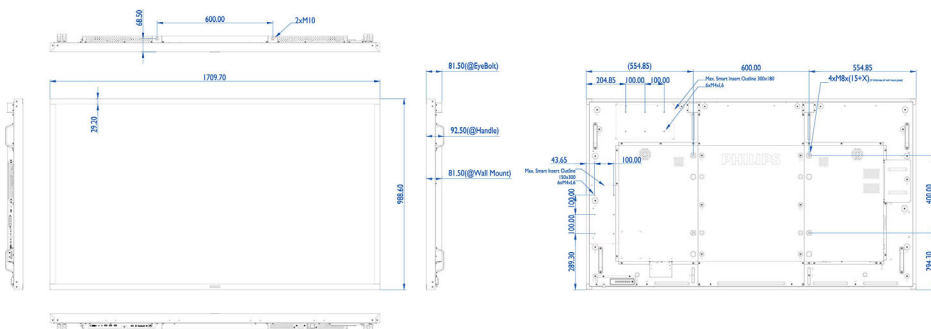

- Výstup obrazu: Rozhranie DisplayPort
- Externé ovládanie: RJ45, RS232C (vstup/výstup) 2,5 mm konektor, IR (vstup/výstup) 3,5 mm konektor

Obraz/Displej

- Diagonálny rozmer obrazovky (metrický): 189,3 cm
- Diagonálny rozmer obrazovky (v palcoch): 74,5 palec

- Pomer strán: 16:9
- Rozlíšenie panela: 3840 x 2160
- Odstup pixelov: 0,429 x 0,429 mm
- Optimálne rozlíšenie: 3840 x 2160 pri 60 Hz
- Jas: 410 cd/m²
- Farby displeja: 1073 M
- Pomer kontrastu (typický): 1 200:1
- Dynamický kontrastný pomer: 500 000:1
- Čas odozvy (typický): 8 ms
- Uhol zobrazenia (horizontálny): 178 stupeň

Rozmery

- Inteligentný vkladací držiak: 100 x 100 mm, 100 x 200 mm
- Šírka prístroja: 1709,70 mm
- Hmotnosť výrobku: 75 kg
- Výška prístroja: 988,60 mm

- Hĺbka prístroja: 92,50 mm
- Šírka zostavy (palec): 67,31 palec
- Výška zostavy (palec): 38,92 palec
- Upevnenie na stenu: 600 x 400, M8
- Hĺbka zostavy (palec): 3,64 palec
- Šírka rámu: 29,20 mm
- Hmotnosť produktu (v librách): 165,35 lb