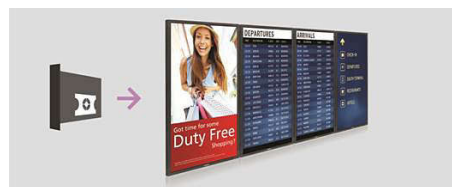

Vloženie OPS

Premeňte svoj displej na komplexné zobrazovacie riešenie a vytvorte sieť displejov, ktorá je pripojená, inteligentná a bezpečná. Zásuvka štandardu OPS (Open Pluggable Specification) je štandardná zásuvka v odvetví, do ktorej môžete pridať mediálny prehrávač štandardizovaný pre štandard OPS. Toto bezkáblové riešenie vám umožňuje namontovať, používať a spravovať váš hardvér kdekolvek to potrebujete.