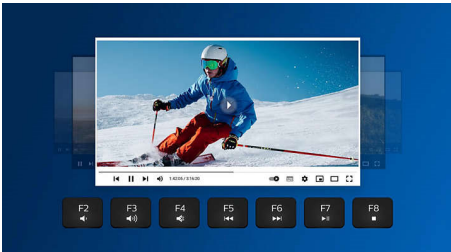

Мультимедійні швидкі клавіші

За допомогою цих мультимедійних швидких клавіш можна легко перемикаати між відтворенням музики, регулюванням гучності або відео простим натисненням.