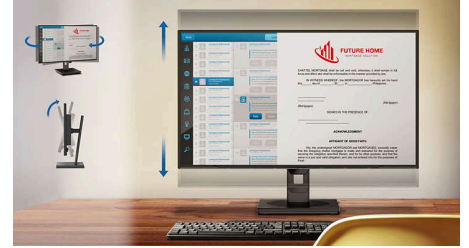

LightSensor

LightSensor, minimum güç kullanımı ile mükemmel görüntü elde etmek üzere odanın ışık durumuna göre görüntü parlaklığını ayarlamak için akıllı bir sensör kullanır.

VA ekran

Philips VA LED ekranda kullanılan çok alanlı dikey hizalama teknolojisi, son derece yüksek statik kontrast oranları sayesinde ekstra parlak ve canlı görüntüler sağlar. Standart ofis uygulamalarının kolaylıkla kullanılabilmesinin yanı sıra özellikle

fotoğraf, web'de gezinme, film, oyun ve zorlu grafik uygulamaları için idealdir. Optimize edilmiş piksel yönetim teknolojisi 178/178 derece ekstra geniş izleme açısı sağlayarak net görüntüler verir.

Compact Ergo Base

Compact Ergo Base, kullanıcının maksimum görüntüleme rahatlığı ve verimliliği elde edebileceği şekilde eğilebilen, dönebilen ve yüksekliği ayarlanabilen, "kullanıcı dostu" bir Philips monitör kasesidir.