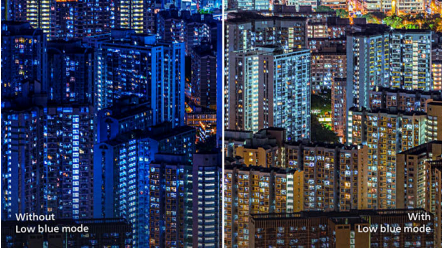

Özellikler

LowBlue Modu

Çalışmalar, tıpkı mor ötesi ışınların göze zarar vermesi gibi LED ekranların yaydığı kısa dalgalı mavi ışık ışınlarının da zaman içinde göze zarar verebileceğini ve görme duygusunu etkileyebileceğini göstermiştir. Sağlığınız için tasarlanan Philips LowBlue Modu ayarı, zararlı, kısa dalgalı mavi ışığı azaltan akıllı bir yazılım teknolojisi kullanır.