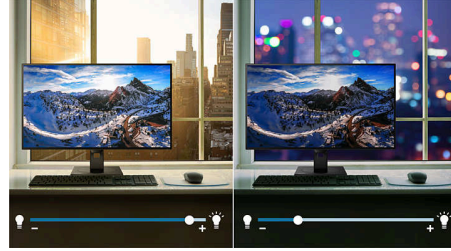

LightSensor

LightSensor, minimum güç kullanımı ile mükemmel görüntü elde etmek üzere odanın ışık durumuna göre görüntü parlaklığını ayarlamak için akıllı bir sensör kullanır.