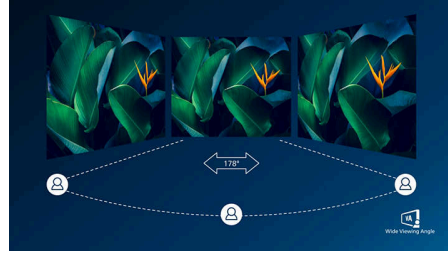

VA ekran

Philips VA LED ekranda kullanılan çok alanlı dikey hizalama teknolojisi, son derece yüksek statik kontrast oranları sayesinde ekstra parlak ve canlı görüntüler sağlar. Standart ofis uygulamalarının kolaylıkla kullanılabilmesinin yanı sıra özellikle

fotoğraf, web'de gezinme, film, oyun ve zorlu grafik uygulamaları için idealdir. Optimize edilmiş piksel yönetim teknolojisi 178/178 derece ekstra geniş izleme açısı sağlayarak net görüntüler verir.