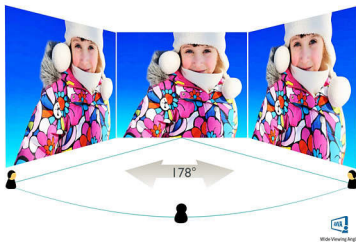

AMVA LED-monitor

De Philips AMVA LED-monitor gebruikt de Advanced Multi-Domain Vertical Alignment-technologie waardoor u zeer hoge contrastverhoudingen krijgt voor extra levendige en heldere beelden. De monitor verwerkt standaardkantoortoepassingen zonder problemen, maar hij is vooral geschikt voor foto's, surfen op internet, films, games en veeleisende grafische toepassingen. Dankzij de geoptimaliseerde pixelbeheertechnologie ontstaat er een extra brede kijkhoek van 178/178 graden, zodat u geniet van scherpe beelden, zelfs in een draaimodus van 90 graden

Webcam

Met de ingebouwde webcam en microfoon kunt u uw collega's en klanten zien en spreken. Dankzij deze eenvoudige oplossing kunt u samenwerken en delen, zodat u waardevolle tijd en reiskosten bespaart.

DisplayPort

DisplayPort is een digitale koppeling tussen de PC en monitor, zonder conversie. Met ondersteuning voor kabels van maximaal 15 meter en een gegevensoverdracht van 10,8 Gbps/sec liggen de capaciteiten van een DisplayPort hoger dan die van een DVI-poort. De goede prestaties en verwaarloosbare vertraging zorgen voor de snelste beeld- en vernieuwingsfrequenties, wat DisplayPort niet alleen de beste keus maakt voor algemeen gebruik bij u thuis of op kantoor, maar ook voor veeleisende games en films, videobewerking en meer. DisplayPort kan op diverse adapters worden aangesloten voor nog meer gebruiksgemak.