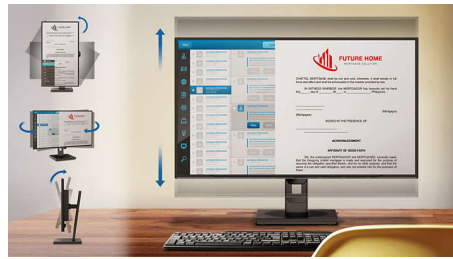

### PowerSensor

PowerSensor is een ingebouwde 'personensensor' die onschadelijke infraroodsignalen uitzendt en ontvangt om te bepalen of de gebruiker aanwezig is. Zodra de gebruiker wegloopt van het bureau, wordt de helderheid van de monitor verlaagd. De energiekosten worden zo met meer dan 80 procent verlaagd en de levensduur van de monitor wordt verlengd.

### AMVA LED-monitor

De Philips AMVA LED-monitor gebruikt de Advanced Multi-Domain Vertical Alignment-technologie waardoor u zeer hoge contrastverhoudingen krijgt voor extra levendige en heldere beelden. De monitor verwerkt standaardkantoortoepassingen zonder problemen, maar hij is vooral geschikt voor foto's, surfen op internet, films, games en veeleisende grafische toepassingen. Dankzij de geoptimaliseerde pixelbeheertechnologie ontstaat er een extra brede kijkhoek van 178/178 graden, zodat u geniet van scherpe beelden, zelfs in een draaimodus van 90 graden

### Webcam

Met de ingebouwde webcam en microfoon kunt u uw collega's en klanten zien en spreken. Dankzij deze eenvoudige oplossing kunt u samenwerken en delen, zodat u waardevolle tijd en reiskosten bespaart.

### SmartErgoBase

De SmartErgoBase-monitorvoet biedt ergonomisch kijkcomfort en kabelbeheer. De voet kan in verschillende hoeken worden gedraaid en gekanteld voor maximaal comfort. De in hoogte verstelbare standaard zorgt voor een optimale kijkhoogte om de fysieke ongemakken van een lange werkdag te verminderen. Het kabelbeheersysteem voorkomt dat kabels in de knoop raken, zodat uw werkplek er netjes en professioneel uitziet.