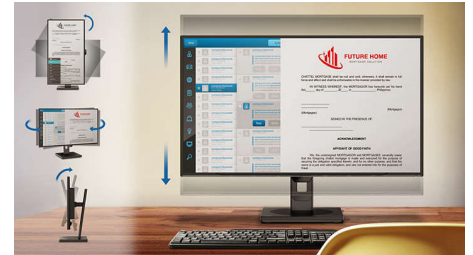

HDMI Ready

Naprava s podporo za HDMI ima vso potrebno strojno opremo za sprejem signalov prek vmesnika HDMI (High-Definition Multimedia Interface). Kabel HDMI omogoča prenos visokokakovostnih digitalnih video in zvočnih signalov prek enega kabla iz računalnika ali več AV-virov (tudi digitalnih sprejemnikov, DVD-predvajalnikov, A/V-sprejemnikov in videokamer).

Vgrajeni stereo zvočniki

Dva visokokakovostna zvočnika, vgrajena v prikazovalno napravo. Zvočnika sta lahko vidna in usmerjena naprej ali nevidna in usmerjena navzdol, navzgor, nazaj ali drugam, odvisno od modela in oblike.

SmartErgoBase

SmartErgoBase je podstavek za monitor, ki nudi ergonomsko udobje ob prikazovanju in omogoča upravljanje s kabli. Podstavek lahko vrtite, nagibate in sukate pod različne kote za optimalno udobje. Po višini nastavljivo stojalo zagotavlja optimalno višino za gledanje in zmanjšuje fizične napore dolgih delovnikov, medtem ko upravljanje s kabli pomaga zmanjšati nered ter ohranja delovni prostor urejen in profesionalen.