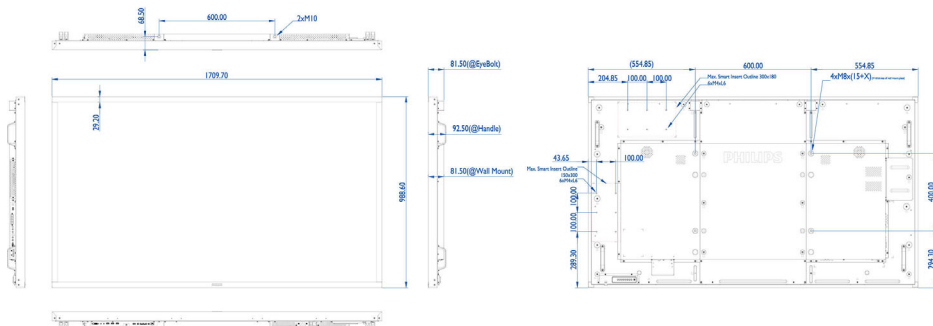

Provozní podmínky

- Nadmořská výška: 0 ~ 3000 m
- Rozsah teplot (provozní): 5 ~ 40 °C
- Střední doba mezi poruchami (MTBF): 50 000 hodin
- Relativní vlhkost: 20 ~ 80 %
- Rozsah teplot (skladovací): -20 ~ 60 °C

Multimediální aplikace

- USB přehrávání videa: M2TS, M4V, MK3D, MKV, MP4, MPEG, MPG, MTS, TS, TTS, VOB, WMV
- USB přehrávání obrazu: BMP, GIF, JPEG, JPG
- USB přehrávání hudby: AAC, AIF, AIFF, ASF, LPCM, M3U, M4A, MP3, MP4, WAV, WMA

Příslušenství

- Dodávané příslušenství: Napájecí kabel, Kabel RS232, Kabel USB, Dálkový ovladač, Baterie pro dálkový ovladač, Stručný návod k rychlému použití, Uživatelská příručka na disku CD-ROM, Kabel HDMI
- Volitelné příslušenství: Infračervený snímač pohybu (CRD41)

Různé

- Jazyky zobrazení údajů na obrazovce: Arabština, Čeština, Francouzština, Němčina, Italtina, Japonská, Polština, Španělština, Turečtina, Ruština, Zjednodušená čínština, Tradiční čínština, Portugalská
- Záruka: Třiletá záruka
- Regulační opatření: CE, CCC, UL/cUL, RoHS, C-Tick, FCC, třída A, GOST

Interakce

- Vícedotyková technologie: Infračervené dotykové ovládání
- Dotykové body: 10 souběžných dotykových bodů
- Systém Plug and Play: Splňuje normu HID
- Ochranné sklo: 5mm temperované bezpečnostní sklo, Antireflexní, Zamezující odleskům

Datum vydání 2024-03-21

Verze: 2.0.1

EAN: 87 12581 73978 2

© 2024 Koninklijke Philips N.V.
Všechna práva vyhrazena.

Údaje mohou být změněny bez předchozího varování.
Ochranné známky jsou majetkem Koninklijke Philips N.V. nebo jejich příslušných vlastníků.

www.philips.com