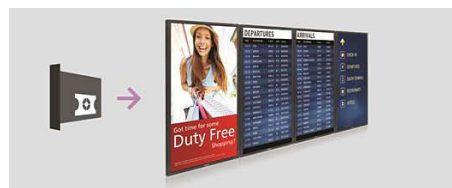

Slot OPS

Proměňte displej na řešení „vše v jednom“ pro digitální prezentaci a vytvořte propojenou, inteligentní a zabezpečenou síť displejů. Open Pluggable Specification (OPS) je slot odpovídající průmyslovému standardu, do kterého je možné přidat přehrávač médií standardizovaný pro OPS. Toto řešení bez použití kabelů vám dává možnost instalovat, používat a spravovat hardware, kdykoli potřebujete.