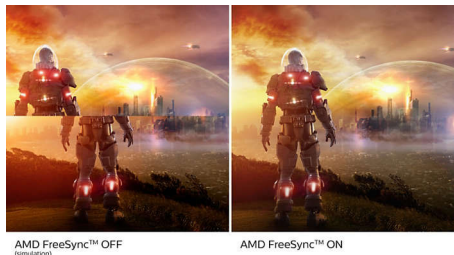

Εξαιρετικά ομαλό gaming

Η αστάθεια παιχνιδιού και τα κατεστραμμένα καρέ δεν αρμόζουν στο gaming. Με τη νέα οθόνη της Philips, ξεχάστε όλα τα παραπάνω. Παίξτε με σταθερή απόδοση και χωρίς σφάλματα σχεδόν σε οποιονδήποτε

278E9QJAB/01

ρυθμό καρέ χάρη στην τεχνολογία AMD FreeSync™ και απολαύστε ομαλή και γρήγορη ανανέωση καθώς και εξαιρετικά γρήγορο χρόνο απόκρισης.