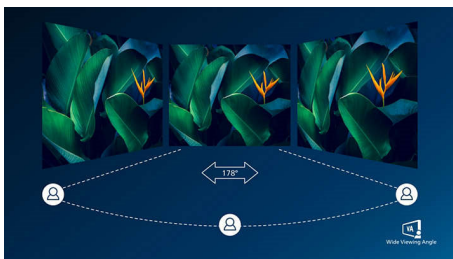

Οθόνη VA

Η οθόνη VA LED της Philips χρησιμοποιεί προηγμένη τεχνολογία multi-domain

κατακόρυφης στοίχισης, που προσφέρει εκπληκτικά υψηλό λόγο αντίθεσης για ολοζώντανες και φωτεινές εικόνες. Αν και διαχειρίζεται εύκολα όλες τις τυπικές εφαρμογές γραφείου, είναι ιδανική και για φωτογραφίες, περιήγηση στο Διαδίκτυο, ταινίες, παιχνίδια και εφαρμογές με απαιτητικά γραφικά. Η βελτιστοποιημένη τεχνολογία διαχείρισης ρίχνει σάς προσφέρει εξαιρετικά ευρεία γωνία προβολής 178/178 μοιρών, με αποτέλεσμα να βλέπετε ευκρινείς εικόνες.