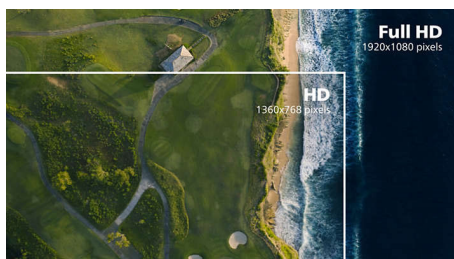

Οθόνη Full HD 16:9

Η ποιότητα της εικόνας έχει μεγάλη σημασία. Οι κλασικές οθόνες προσφέρουν αρκετά καλή ποιότητα, αλλά θέλετε κάτι παραπάνω. Αυτή η οθόνη προσφέρει βελτιωμένη ανάλυση Full HD 1920 x 1080. Τώρα μπορείτε να απολαμβάνετε ευκρινείς λεπτομέρειες με ποιότητα Full HD σε συνδυασμό με υψηλή φωτεινότητα, απίστευτη αντίθεση και ζωντανά χρώματα, για πραγματικά ρεαλιστικές εικόνες.