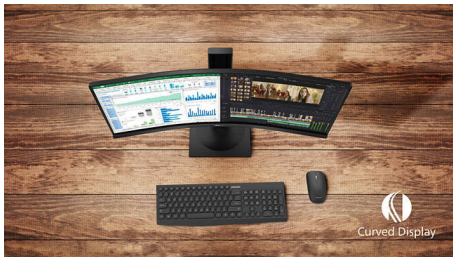

Philips
Κυρτή οθόνη LCD με
Ultra Wide-Color

E Line
68,6 εκ. (27")
1920 x 1080 (Full HD)

278E9QJAB

Εκθαμβωτικά χρώματα, απόλυτη καθηλωτική εμπειρία

Απολαύστε την απόλυτη καθηλωτική εμπειρία με τις κυρτές οθόνες της Philips. Η κυρτή οθόνη 27" E line προσφέρει μια πραγματικά καθηλωτική εμπειρία με εκθαμβωτική ποιότητα εικόνας Full HD. Χάρη στο Ultra wide-color, τα χρώματα αποκτούν τέτοια ποιότητα που οι εικόνες σχεδόν ζωντανεύουν μπροστά σας!

Σχεδιασμένη με έμπνευση από τον κόσμο γύρω μας

- Καμπυλωτή σχεδίαση οθόνης για πιο καθηλωτική εμπειρία

Εξαιρετική ποιότητα εικόνας

- Οθόνη Full HD 16:9, για καθαρές εικόνες εκπληκτικής λεπτομέρειας
- Η οθόνη VA προσφέρει υπέροχες εικόνες με ευρεία γωνία προβολής
- Μεγαλύτερο φάσμα χρωμάτων Ultra Wide-Color για πιο ζωντανές εικόνες
- Απρόσκοπτα ομαλό παιχνίδι με την τεχνολογία AMD FreeSync™

PHILIPS

Κυρτή οθόνη LCD με Ultra Wide-Color
E Line 68,6 εκ. (27"), 1920 x 1080 (Full HD)

Χαρακτηριστικά

Καμπυλωτή σχεδίαση οθόνης

Οι οθόνες με καμπυλωτή σχεδίαση προσφέρουν μοναδική εμπειρία χρήστη. Η καμπυλωτή οθόνη προσφέρει ευχάριστα και διακριτικά εφέ που σας καθλώνουν και τραβούν την προσοχή σας στο κέντρο της οθόνης.

Οθόνη VA

Η οθόνη VA LED της Philips χρησιμοποιεί προηγμένη τεχνολογία multi-domain

κατακόρυφης στοίχισης, που προσφέρει εκπληκτικά υψηλό λόγο αντίθεσης για ολοζώντανες και φωτεινές εικόνες. Αν και διαχειρίζεται εύκολα όλες τις τυπικές εφαρμογές γραφείου, είναι ιδανική και για φωτογραφίες, περιήγηση στο Διαδίκτυο, ταινίες, παιχνίδια και εφαρμογές με απαιτητικά γραφικά. Η βελτιστοποιημένη τεχνολογία διαχείρισης ρίχνει σάς προσφέρει εξαιρετικά ευρεία γωνία προβολής 178/178 μοιρών, με αποτέλεσμα να βλέπετε ευκρινείς εικόνες.