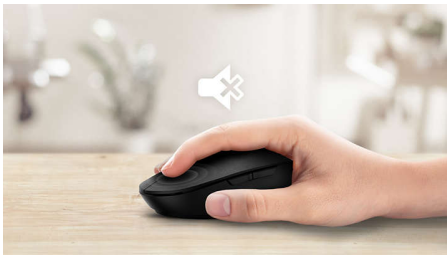

Som dos cliques reduzido

Som dos cliques reduzido para uma experiência silenciosa e confortável