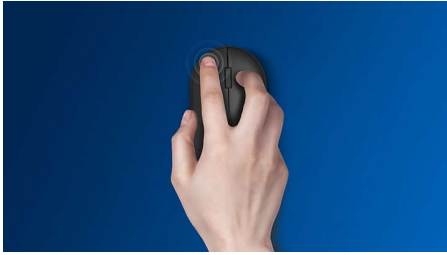

4000 series

Rato sem fios

Destaques

Os botões duram milhões de cliques

Os botões duram milhões de cliques para maior durabilidade