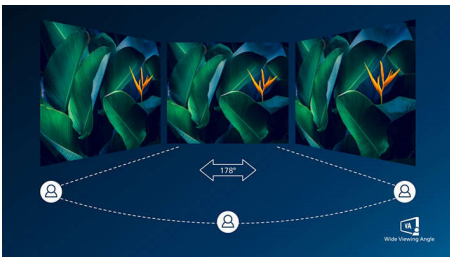

PHILIPS

Besonderheiten

Geschwungenes Monitordesign

Desktop-Monitore bieten eine persönliche Benutzererfahrung, für die sich ein geschwungenes Design gut eignet. Der geschwungene Bildschirm sorgt für einen angenehmen, subtilen Effekt, der Sie in den Fokus rückt.

VA-Monitor

Der Philips VA-LED-Monitor verwendet eine erweiterte Multi-Domain Vertical Alignment-Technologie, wodurch Sie statische Kontrastverhältnisse für besonders lebendige und helle Bilder erhalten. Herkömmliche Büro-Anwendungen werden mit Leichtigkeit angezeigt, besonders geeignet ist er aber für Fotos, das Surfen im Internet, Filme, Spiele und anspruchsvolle Grafikanwendungen. Dank der optimierten Pixelverwaltungstechnologie haben Sie einen extra breiten Betrachtungswinkel von 178/178 Grad, der gestochen scharfe Bilder ermöglicht.