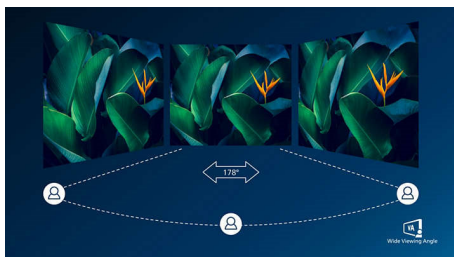

Välvd design inspirerad av världen runt omkring oss

- Svängd skärmdesign för en mer uppslukande upplevelse

Suverän bildkvalitet

- SmartContrast för fylliga svarta detaljer
- 16:9 Full HD-skärm för skarpa, detaljerade bilder
- VA-skärm ger imponerande bilder med breda synfältsvinklar
- Spelläget SmartImage – optimerat för spelare
- Smidigt spel med AMD FreeSync™-teknik

PHILIPS

Funktioner

Svängd skärmdesign

Skärmar för stationära datorer ger en personlig användarupplevelse, som passar en svängd design riktigt bra. Den svängda skärmen ger en behaglig men ändå diskret uppslukningseffekt, som fokuserar på dig vid ditt skrivbord.

VA-skärm

Philips VA LED-skärm har den avancerade tekniken Multi-domain Vertical Alignment, som ger superhög statiska kontrastförhållanden för extra levande och klar bild. Vanliga kontorsprogram hanteras enkelt, men den är särskilt väl lämpad för foton, surfning på nätet, filmer, spel och krävande grafik. Den optimerade tekniken för pixelhantering ger en extra vid betraktningssvinkel på 178/178 grader, vilket ger kristallklar bild.