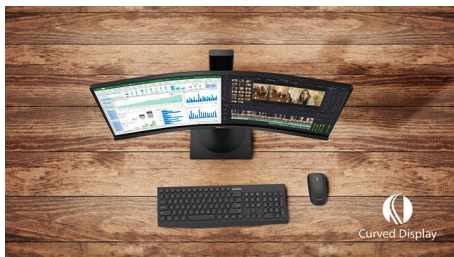

Funktioner framtagna för dig

- DisplayPort-anlutning för bästa bild
- HDMI garanterar universell digital anslutning
- Inbyggda stereohögtalare för multimedia
- Mindre trötta ögon med flickerfree-teknik
- LowBlue-läge för en produktivitet som är skonsam för ögonen
- Kabelhantering minskar kabeltrassel för en prydlig arbetsyta

Välvd design inspirerad av världen runt omkring oss

- Svängd skärmdesign för en mer uppslukande upplevelse

Suverän bildkvalitet

- SmartContrast för fylliga svarta detaljer
- 16:9 Full HD-skärm för skarpa, detaljerade bilder
- VA-skärm ger imponerande bilder med breda synfältsvinklar
- Spelläget SmartImage – optimerat för spelare
- Smidigt spel med AMD FreeSync™-teknik

PHILIPS

Funktioner

Svängd skärmdesign

Skärmar för stationära datorer ger en personlig användarupplevelse, som passar en svängd design riktigt bra. Den svängda skärmen ger en behaglig men ändå diskret uppslukningseffekt, som fokuserar på dig vid ditt skrivbord.

VA-skärm

Philips VA LED-skärm har den avancerade tekniken Multi-domain Vertical Alignment, som ger superhög statiska kontrastförhållanden för extra levande och klar bild. Vanliga kontorsprogram hanteras enkelt, men den är särskilt väl lämpad för foton, surfning på nätet, filmer, spel och krävande grafik. Den optimerade tekniken för pixelhantering ger en extra vid betraktningssvinkel på 178/178 grader, vilket ger kristallklar bild.