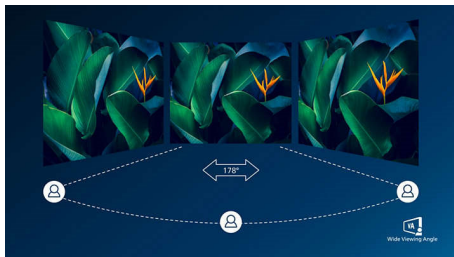

Zakřivený design inspirovaný světem kolem nás

- Zakřivené provedení obrazovky vás vtáhne ještě víc do děje

Vynikající kvalita obrazu

- SmartContrast pro bohaté detaily černé
- Displej 16:9 Full HD pro čistý obraz plný detailů
- Displej VA poskytuje výjimečný obraz se širokými úhly sledování
- Herní režim SmartImage je optimalizován pro hráče
- Plynulé a nepřerušované hraní díky technologii AMD FreeSync™

PHILIPS

Přednosti

Zakřivené provedení obrazovky

Stolní monitory nabízejí skutečně osobní zážitek, čemuž zakřivené provedení velmi dobře vyhovuje. Zakřivená obrazovka poskytuje příjemný, ale přitom decentní efekt vtažení do děje, který je zaostřený přímo na vás uprostřed stolu.

Displej VA

Displej Philips VA LED používá pokročilou technologii vícedoménového vertikálního vyrovnání, která vám poskytuje mimořádně vysoké poměry statického kontrastu pro neobyčejně živý a jasný obraz. I když snadno zvládá standardní kancelářské způsoby použití, je obzvláště vhodný pro fotografie, prohlížení webu, filmy, hry a náročné grafické použití. Technologie optimalizovaného řízení obrazových bodů umožňuje mimořádně široký pozorovací úhel 178/178, takže nabídne jasný obraz.