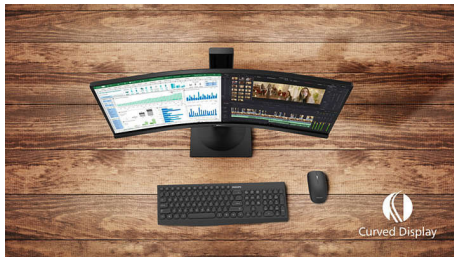

Philips
Zakřivený displej LCD Full
HD

Řada E

68,6 cm (27")
1920 x 1080 (Full HD)

272E1CA

Jednoduše pohlcující

Zakřivený 27palcový displej řady E nabízí opravdu pohlcující zážitek ve stylovém designu. Vychutnejte si ostrý obraz v rozlišení Full HD a plynulou akci díky technologii AMD FreeSync.

Zakřivený design inspirovaný světem kolem nás

- Zakřivené provedení obrazovky vás vtáhne ještě víc do děje

Vynikající kvalita obrazu

- SmartContrast pro bohaté detaily černé
- Displej 16:9 Full HD pro čistý obraz plný detailů
- Displej VA poskytuje výjimečný obraz se širokými úhly sledování
- Herní režim SmartImage je optimalizován pro hráče
- Plynulé a nepřerušované hraní díky technologii AMD FreeSync™

PHILIPS

Přednosti

Zakřivené provedení obrazovky

Stolní monitory nabízejí skutečně osobní zážitek, čemuž zakřivené provedení velmi dobře vyhovuje. Zakřivená obrazovka poskytuje příjemný, ale přitom decentní efekt vtažení do děje, který je zaostřený přímo na vás uprostřed stolu.

Displej VA

Displej Philips VA LED používá pokročilou technologii vícedoménového vertikálního vyrovnání, která vám poskytuje mimořádně vysoké poměry statického kontrastu pro neobyčejně živý a jasný obraz. I když snadno zvládá standardní kancelářské způsoby použití, je obzvláště vhodný pro fotografie, prohlížení webu, filmy, hry a náročné grafické použití. Technologie optimalizovaného řízení obrazových bodů umožňuje mimořádně široký pozorovací úhel 178/178, takže nabídne jasný obraz.