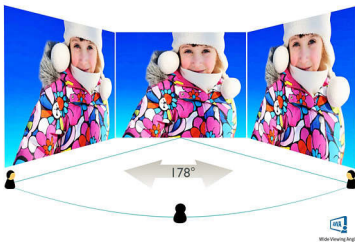

PHILIPS

Høydepunkter

AMVA LED-skjerm

AMVA LED-skjermen fra Philips bruker avansert multidomeneteknologi for vertikal justering som gir deg svært høye, statiske kontrastforhold for ekstra levende og klare bilder. Mens vanlige kontorprogrammer brukes enkelt, passer den svært godt til bilder, nettsurfing, filmer, spill og krevende grafiske programmer. Den optimaliserte pikselhåndteringsteknologien gir 178/178-graders visning i ekstra vid vinkel, noe som gir skarpe bilder, selv i 90 graders dreiemodus