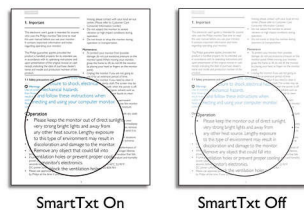

SmartTxt

SmartTxt er en sofistikert algoritme som gjør det lettere å lese tekstbaserte dokumenter, for eksempel PDF-dokumenter eller e-bøker, som ofte krever mer fokus og konsentrasjon.