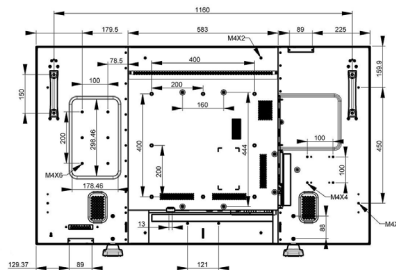

Rezoluție de afișare acceptată

- Formate pentru calculator: 640 x 480, 60, 67, 72, 75 Hz, 800 x 600, 56, 60, 72, 75 Hz, 1024 x 768, 60 Hz, 1280 x 768, 60 Hz, 1280 x 800, 60 Hz, 1280 x 1024, 60 Hz, 1360 x 768, 60 Hz, 1366 x 768, 60 Hz, 1440 x 900, 60 Hz, 1600 x 1200, 60 Hz, 1920 x 1080, 60 Hz, 1920 x 1200, 60 Hz
- Formate video: 480i, 60 Hz, 480p, 60 Hz, 576p, 50 Hz, 576i, 50 Hz, 720p, 50, 60 Hz, 1080i, 50, 60 Hz, 1080p, 50, 60 Hz

Dimensiuni

- Grosime ramă: 42,2 mm / 1,6"
- Lățime aparat: 1299 mm
- Greutate produs: 42,7 kg
- Înălțime aparat: 769,8 mm
- Adâncime aparat: 129,9 mm
- Lățime aparat (inchi): 51,1 inch
- Înălțime aparat (inchi): 30,3 inch
- Suport de perete: 400 x 200 / 400 x 400 mm
- Adâncime aparat (inchi): 5,1 inch
- Greutate produs (lb): 88 lb

Condiții de funcționare

- Interval temperatură (operare): 0 - 40 °C
- MTBF: 60.000 ore
- Umiditate relativă: 5 - 90 %

Accesorii

- Accesorii incluse: Telecomandă, Baterii pentru telecomandă, Cablu de alimentare c.a., Cablu VGA, Manualul de utilizare pe CD-ROM, Ghid de inițiere rapidă
- Accesorii opționale: Montare fixă pe perete, Montare flexibilă pe perete, Montare pe tavan
- Suport: BM05211

Diverse

- Limbi OSD: Engleză, Franceză, Germană, Italiană, Poloneză, Turcă, Rusă, Chineză simplificată
- Reglementări și standarde: CE, FCC, clasa B, UL/cUL, CCC, RoHS

Dimensiunile ambalajului

- EAN: 87 12581 60488 2
- Număr de produse incluse: 1
- Tip ambalaj: Cutie

Data apariției 2024-03-29

Versiune: 4.6.1

EAN: 87 12581 60488 2

© 2024 Koninklijke Philips N.V.
Toate drepturile rezervate.

Specificațiile pot fi modificate fără preaviz. Mărcile comerciale sunt proprietatea Koninklijke Philips N.V. sau a deținătorilor lor legali.

www.philips.com