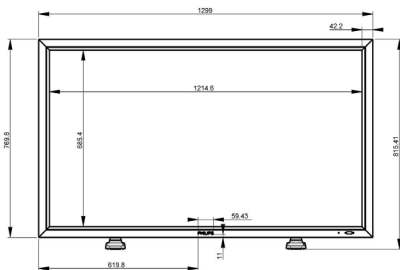

Rezoluție de afișare acceptată

- Formate pentru calculator: 640 x 480, 60, 67, 72, 75 Hz, 800 x 600, 56, 60, 72, 75 Hz, 1024 x 768, 60 Hz, 1280 x 768, 60 Hz, 1280 x 800, 60 Hz, 1280 x 1024, 60 Hz, 1360 x 768, 60 Hz, 1366 x 768, 60 Hz, 1440 x 900, 60 Hz, 1600 x 1200, 60 Hz, 1920 x 1080, 60 Hz, 1920 x 1200, 60 Hz
- Formate video: 480i, 60 Hz, 480p, 60 Hz, 576p, 50 Hz, 576i, 50 Hz, 720p, 50, 60 Hz, 1080i, 50, 60 Hz, 1080p, 50, 60 Hz

Dimensiuni

- Grosime ramă: 42,2 mm / 1,6"
- Lățime aparat: 1299 mm
- Greutate produs: 42,7 kg
- Înălțime aparat: 769,8 mm
- Adâncime aparat: 129,9 mm
- Lățime aparat (inchi): 51,1 inch
- Înălțime aparat (inchi): 30,3 inch
- Suport de perete: 400 x 200 / 400 x 400 mm
- Adâncime aparat (inchi): 5,1 inch
- Greutate produs (lb): 88 lb

Condiții de funcționare

- Interval temperatură (operare): 0 - 40 °C
- MTBF: 60.000 ore
- Umiditate relativă: 5 - 90 %

Accesorii

- Accesorii incluse: Telecomandă, Baterii pentru telecomandă, Cablu de alimentare c.a., Cablu VGA, Manualul de utilizare pe CD-ROM, Ghid de inițiere rapidă
- Accesorii opționale: Montare fixă pe perete, Montare flexibilă pe perete, Montare pe tavan
- Suport: BM05211

Diverse

- Limbi OSD: Engleză, Franceză, Germană, Italiană, Poloneză, Turcă, Rusă, Chineză simplificată
- Reglementări și standarde: CE, FCC, clasa B, UL/cUL, CCC, RoHS

Dimensiunile ambalajului

- EAN: 87 12581 60488 2
- Număr de produse incluse: 1
- Tip ambalaj: Cutie

Data apariției 2024-03-29

Versiune: 4.6.1

EAN: 87 12581 60488 2

© 2024 Koninklijke Philips N.V.
Toate drepturile rezervate.

Specificațiile pot fi modificate fără preaviz. Mărcile comerciale sunt proprietatea Koninklijke Philips N.V. sau a deținătorilor lor legali.

www.philips.com