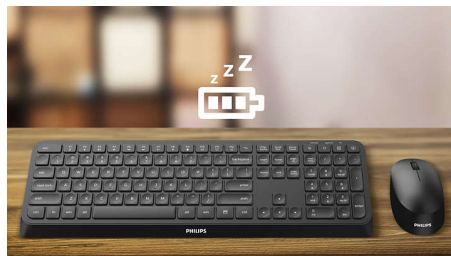

Умная экономия энергии

С интеллектуальной функцией энергосбережения эти клавиатура и мышь переходят в режим ожидания и не расходуют питание, когда не используются.