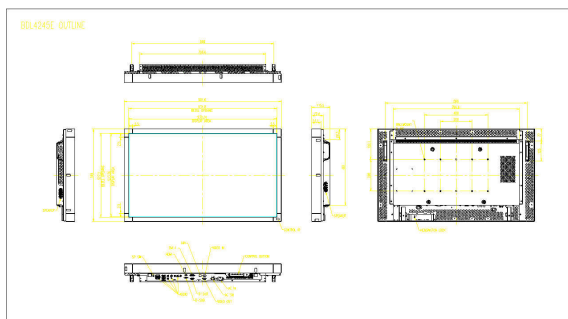

Podprta ločljivost zaslona

- Računalniški formati: 640 x 480, 60, 67, 72, 75 Hz, 800 x 600, 56, 60, 72, 75 Hz, 1024 x 768, 60 Hz, 1280 x 768, 60 Hz, 1280 x 800, 60 Hz, 1280 x 1024, 60 Hz, 1360 x 768, 60 Hz, 1366 x 768, 60 Hz, 1440 x 900, 60 Hz, 1600 x 1200, 60 Hz, 1920 x 1080, 60 Hz, 1920 x 1200, 60 Hz
- Video formati: 480i 60 Hz, 480p 60 Hz, 576p, 50 Hz, 576i 50 Hz, 720p, 50, 60 Hz, 1080i, 50, 60 Hz, 1080p, 50, 60 Hz

Dimenzije

- Debelina plošč: 28,5 mm/1,1 palca
- Širina izdelka: 992 mm
- Teža izdelka: 23 kg
- Višina izdelka: 584 mm
- Globina izdelka: 116 mm
- Širina izdelka (v palcih): 39,0 palec
- Višina izdelka (v palcih): 23,0 palec
- Stenski nosilec: 200 x 200 mm, 400 x 200 mm
- Globina izdelka (v palcih): 4,6 palec
- Teža izdelka (lb): 50,7 lb

Delovni pogoji

- Temperaturni razpon (med delovanjem): 0–40 °C
- MTBF: 50.000 ur
- Relativna vlažnost: 5–90 %

Dodatna oprema

- Priložena dodatna oprema: Daljinski upravljalnik, Baterije za daljinski upravljalnik, Napajalni kabel AC, Kabel VGA, Uporabniški priročnik na plošči CD-ROM, vodnik za hiter začetek
- Izbirna dodatna oprema: Fiksni stenski nosilec, Prilagodljivi stenski nosilec, Stropna namestitev
- Stojalo: BM04642

Razno

- Jeziki prikaza na zaslonu: Angleščina, Francoščina, Nemščina, Italijanščina, Poljščina, Turščina, Ruščina, Poenostavljena kitajščina
- Garancija: Evropa/Severna Amerika: 3 leta
- Zakonske odobritve: CE, FCC, razreda B, UL/cUL, CCC, C-Tick, RoHS

Datum izdaje 2024-03-30

Različica: 8.2.2

EAN: 87 12581 61884 1

© 2024 Koninklijke Philips N.V.
Vse pravice pridržane.

Specifikacije se lahko spremenijo brez predhodnega obvestila. Blagovne znamke so v lasti podjetja Koninklijke Philips N.V. ali drugih lastnikov.

www.philips.com