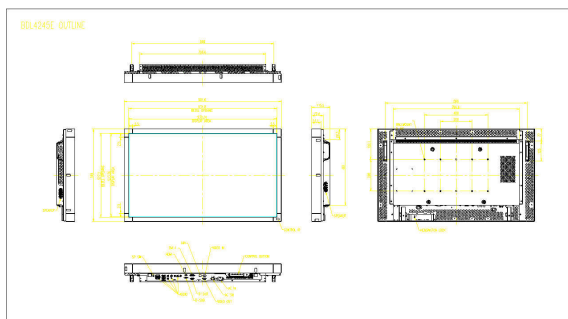

Podprta ločljivost zaslona

- Računalniški formati: 640 x 480, 60, 67, 72, 75 Hz, 800 x 600, 56, 60, 72, 75 Hz, 1024 x 768, 60 Hz, 1280 x 768, 60 Hz, 1280 x 800, 60 Hz, 1280 x 1024, 60 Hz, 1360 x 768, 60 Hz, 1366 x 768, 60 Hz, 1440 x 900, 60 Hz, 1600 x 1200, 60 Hz, 1920 x 1080, 60 Hz, 1920 x 1200, 60 Hz
- Video formati: 480i 60 Hz, 480p 60 Hz, 576p, 50 Hz, 576i 50 Hz, 720p, 50, 60 Hz, 1080i, 50, 60 Hz, 1080p, 50, 60 Hz

Dimenzije

- Debelina plošč: 28,5 mm/1,1 palca
- Širina izdelka: 992 mm
- Teža izdelka: 23 kg
- Višina izdelka: 584 mm
- Globina izdelka: 116 mm
- Širina izdelka (v palcih): 39,0 palec
- Višina izdelka (v palcih): 23,0 palec
- Stenski nosilec: 200 x 200 mm, 400 x 200 mm
- Globina izdelka (v palcih): 4,6 palec
- Teža izdelka (lb): 50,7 lb

Delovni pogoji

- Temperaturni razpon (med delovanjem): 0–40 °C
- MTBF: 50.000 ur
- Relativna vlažnost: 5–90 %

Dodatna oprema

- Priložena dodatna oprema: Daljinski upravljalnik, Baterije za daljinski upravljalnik, Napajalni kabel AC, Kabel VGA, Uporabniški priročnik na plošči CD-ROM, vodnik za hiter začetek
- Izbirna dodatna oprema: Fiksni stenski nosilec, Prilagodljivi stenski nosilec, Stropna namestitev
- Stojalo: BM04642

Razno

- Jeziki prikaza na zaslonu: Angleščina, Francoščina, Nemščina, Italijanščina, Poljščina, Turščina, Ruščina, Poenostavljena kitajščina
- Garancija: Evropa/Severna Amerika: 3 leta
- Zakonske odobritve: CE, FCC, razreda B, UL/cUL, CCC, C-Tick, RoHS

Datum izdaje 2024-05-01

Različica: 8.2.2

EAN: 87 12581 61884 1

© 2024 Koninklijke Philips N.V.
Vse pravice pridržane.

Specifikacije se lahko spremenijo brez predhodnega obvestila. Blagovne znamke so v lasti podjetja Koninklijke Philips N.V. ali drugih lastnikov.

www.philips.com