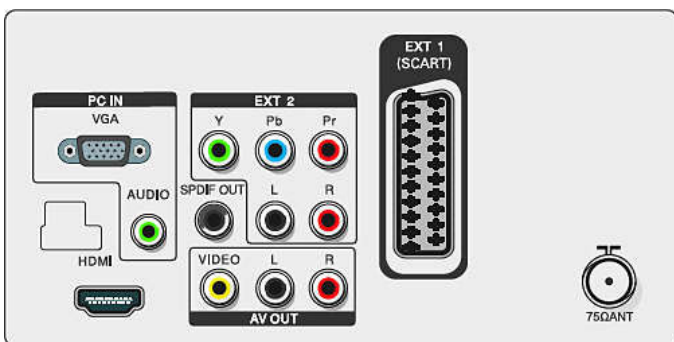

เสียง

- กำลังขับ (RMS): 2 x 3W
- การเพิ่มคุณภาพเสียง: Incredible Surround, Smart Sound
- ระบบเสียง: Mono, สเตอริโอ

กำลังไฟ

- แหล่งจ่ายไฟหลัก: 100-240V, 50/60Hz
- โหมดปิด: $\leq 0.3\text{W}$
- โหมดเปิด: 31W (ที่โหมดจอภาพปกติ)
- อุณหภูมิแวดล้อม: 0° C ถึง 40° C

ความละเอียดของจอแสดงผลที่รองรับ

- รูปแบบคอมพิวเตอร์: 1920 x 1080, 60Hz
- รูปแบบวิดีโอ: 480i, 60Hz, 480p, 60Hz, 576i, 50Hz, 576p, 50Hz, 720p, 50, 60Hz, 1080i, 50, 60Hz, 1080p, 50, 60Hz

ขนาด

- ผลิตภัณฑ์พร้อมขาตั้ง (มม.): 382 x 528 x 176 มม.
- บรรจุภัณฑ์หน่วยเป็น มม. (กว้างxสูงxลึก): 451 x 620 x 160 มม.
- ผลิตภัณฑ์ไม่มีขาตั้ง (มม.): 347 x 528 x 65 มม.

น้ำหนัก

- ผลิตภัณฑ์พร้อมบรรจุภัณฑ์ (กก.): 6.5 กก.
- ผลิตภัณฑ์พร้อมขาตั้ง (กก.): 4.6 กก.
- ผลิตภัณฑ์ไม่มีขาตั้ง (กก.): 4.5 กก.

จูนเนอร์/เครื่องรับ/เครื่องส่ง

- อินพุตสายอากาศ: สายเคเบิลโคแอกเชียล 75 โอห์ม (IEC75)
- คลื่นที่เครื่องรับวิทยุรับได้: Hyperband, S-Channel, UHF, VHF
- ระบบ TV: PAL I, PAL B/G, PAL D/K, SECAM B/G, SECAM D/K, SECAM L/L'
- การเล่นวิดีโอ: NTSC, PAL, SECAM
- จอแสดงผลของจูนเนอร์: PLL
- Digital TV: เครื่องรับสัญญาณภาคพื้นดิน DVB *

อุปกรณ์เสริม

- อุปกรณ์เสริมที่มีให้: สายไฟ, รีโมทคอนโทรล, แบตเตอรี่สำหรับรีโมทคอนโทรล, คู่มือเริ่มต้นใช้งานอย่างย่อ, คู่มือผู้ใช้, ขาตั้ง

วันที่ออก 2024-03-28

เวอร์ชัน: 1.0.1

EAN: 87 12581 55904 5

© 2024 Koninklijke Philips N.V.
สงวนลิขสิทธิ์

ข้อมูลจำเพาะอาจเปลี่ยนแปลงได้โดยไม่ต้องแจ้งให้ทราบล่วงหน้า เครื่องหมายการค้าเป็นสมบัติของ Koninklijke Philips N.V. หรือเจ้าของรายอื่นๆ

www.philips.com