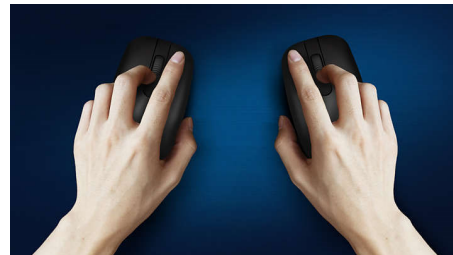

Dizajn myši vhodný do oboch rúk

Tvar vhodný do oboch rúk dobre padne do ľavej aj pravej ruky