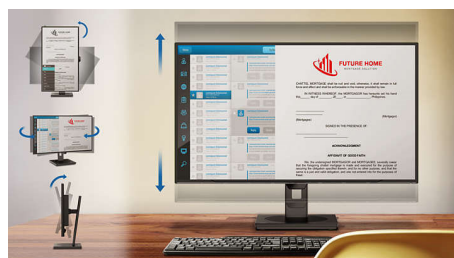

SmartErgoBase

SmartErgoBase е основа за монитор, която осигурява ергономичен комфорт на дисплея и осигурява подредба на кабелите. Основата може да се върти около оста си, да се накланя и върти под различни ъгли, за да осигури максимален комфорт. Стойката с регулируема височина гарантира оптимално ниво на гледане, намалявайки физическото напрежение от дългия работен ден, докато подредбата на кабелите намалява безредицата и поддържа работното пространство чисто и професионално.