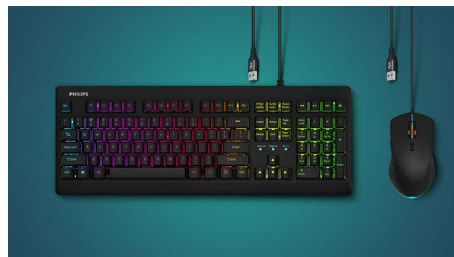

Philips G400 Series
Souris filaire gaming avec
Ambiglow

Jusqu'à 4 000 PPP (réglable)

Capteur optique
7 boutons programmables
7 effets lumineux Ambiglow

SPK9403B

Illuminez vos jeux

Rapidité, précision et excitation : tout ce que vous recherchez lorsque vous jouez. La souris gaming ultra-précise G403 à 7 boutons vous aidera à dépasser vos adversaires. L'éclairage Ambiglow s'accorde à votre système, pour encore plus de sensations.

PHILIPS

Souris filaire gaming avec Ambiglow
Jusqu'à 4 000 PPP (réglable) Capteur optique, 7 boutons programmables, 7 effets lumineux Ambiglow

SPK9403B/01

Points forts

Fonction de programmation macro

Fonction de programmation macro

7 effets de rétroéclairage

S'accorde à votre équipement avec 7 effets lumineux

Résolution réglable jusqu'à 4 000 PPP

Résolution réglable jusqu'à 4 000 PPP pour des mouvements précis

Fil tressé

Fil tressé pour un style élégant et durable