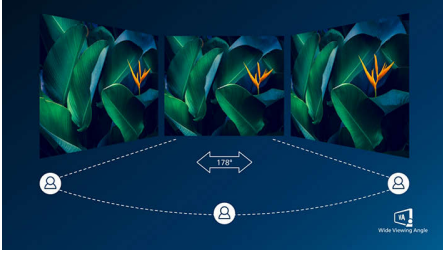

Monitor

Màn hình LCD

271V8LB/74

Những nét chính

Màn hình VA

Màn hình LED VA của Philips sử dụng công nghệ căn chỉnh chiều dọc đa miền tiên tiến, cho bạn tỷ lệ tương phản tĩnh rất cao, giúp tạo ra hình ảnh rực rỡ và sống động hơn. Bên cạnh việc xử lý dễ dàng các ứng dụng văn phòng chuẩn, công nghệ này đặc biệt thích hợp cho ảnh, duyệt web, phim, trò chơi và các ứng dụng đòi hỏi đồ họa cao. Công nghệ quản lý điểm ảnh tối ưu cho bạn góc nhìn rộng 178/178 độ, giúp có được hình ảnh sinh động.