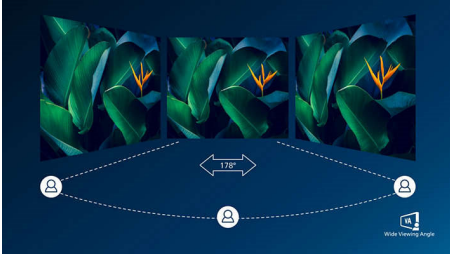

Được thiết kế phù hợp với không gian xem của bạn

- Thiết kế nhỏ gọn tiết kiệm không gian

Dễ chịu khi nhìn vào

- Chế độ EasyRead cho trải nghiệm xem giống như đọc báo
- Mắt ít mệt mỏi hơn với Công nghệ không nhấp nháy hình
- Chế độ LowBlue không gây hại cho mắt

Trải nghiệm đa phương tiện đích thực

- HDMI đảm bảo kết nối kỹ thuật số đa năng

Hình ảnh luôn sống động

- SmartContrast cho chi tiết đen sẫm
- Màn hình Full HD 16:9 cho hình ảnh chi tiết sinh động
- SmartImage thiết lập sẵn để có được cài đặt hình ảnh tối ưu dễ dàng
- Màn hình VA mang đến hình ảnh tuyệt vời với góc nhìn rộng
- Chơi game vượt mà dễ dàng với công nghệ Đồng bộ thích ứng
- Tốc độ làm mới 100Hz cho hình ảnh siêu mịn

PHILIPS

Màn hình LCD
V Line 27" (68,6 cm), 1920 x 1080 (Full HD)

271V8LB/74

Những nét chính

Màn hình VA

Màn hình LED VA của Philips sử dụng công nghệ căn chỉnh chiều dọc đa miền tiên tiến, cho bạn tỷ lệ tương phản rất cao, giúp tạo ra hình ảnh rực rỡ và sống động hơn. Bên cạnh việc xử lý dễ dàng các ứng dụng văn phòng chuẩn, công nghệ này đặc biệt thích hợp cho ảnh, duyệt web, phim, trò chơi và các ứng dụng đòi hỏi đồ họa cao. Công nghệ quản lý điểm ảnh tối ưu cho bạn góc nhìn rộng 178/178 độ, giúp có được hình ảnh sinh động.

Màn hình Full HD 16:9

Chất lượng hình ảnh là vấn đề khiến bạn quan tâm. Tuy các màn hình thông thường cũng có chất lượng hình ảnh tốt nhưng bạn vẫn muốn có hình ảnh tốt hơn. Màn hình này được trang bị độ phân giải Full HD 1920 x 1080 nâng cao, cho những chi tiết sinh động đi cùng với độ sáng cao, độ tương phản đến không thể tin nổi và màu sắc trung thực cho hình ảnh sống động như ngoài đời thực.