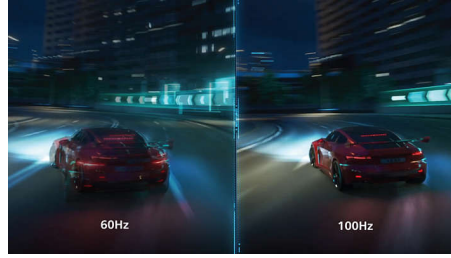

Trải nghiệm đa phương tiện đích thực

- HDMI đảm bảo kết nối kỹ thuật số đa năng

Hình ảnh luôn sống động

- SmartContrast cho chi tiết đen sẫm
- Màn hình Full HD 16:9 cho hình ảnh chi tiết sinh động
- SmartImage thiết lập sẵn để có được cài đặt hình ảnh tối ưu dễ dàng
- Màn hình VA mang đến hình ảnh tuyệt vời với góc nhìn rộng
- Chơi game vượt mà dễ dàng với công nghệ Đồng bộ thích ứng
- Tốc độ làm mới 100Hz cho hình ảnh siêu mịn

PHILIPS

Màn hình LCD
V Line 27" (68,6 cm), 1920 x 1080 (Full HD)

271V8LB/74

Những nét chính

Màn hình VA

Màn hình LED VA của Philips sử dụng công nghệ căn chỉnh chiều dọc đa miền tiên tiến, cho bạn tỷ lệ tương phản rất cao, giúp tạo ra hình ảnh rực rỡ và sống động hơn. Bên cạnh việc xử lý dễ dàng các ứng dụng văn phòng chuẩn, công nghệ này đặc biệt thích hợp cho ảnh, duyệt web, phim, trò chơi và các ứng dụng đòi hỏi đồ họa cao. Công nghệ quản lý điểm ảnh tối ưu cho bạn góc nhìn rộng 178/178 độ, giúp có được hình ảnh sinh động.

Màn hình Full HD 16:9

Chất lượng hình ảnh là vấn đề khiến bạn quan tâm. Tuy các màn hình thông thường cũng có chất lượng hình ảnh tốt nhưng bạn vẫn muốn có hình ảnh tốt hơn. Màn hình này được trang bị độ phân giải Full HD 1920 x 1080 nâng cao, cho những chi tiết sinh động đi cùng với độ sáng cao, độ tương phản đến không thể tin nổi và màu sắc trung thực cho hình ảnh sống động như ngoài đời thực.

Tốc độ làm mới 100Hz

Màn hình Philips này làm mới hình ảnh màn hình lên đến 100 lần mỗi giây, giúp màn hình này nhanh hơn nhiều so với màn hình tiêu chuẩn. Với tốc độ khung hình 100Hz, game thủ có thể tìm thấy những hình ảnh quan trọng trên màn hình cho thấy chuyển động của kẻ thù theo chuyển động cực kỳ mượt mà để game thủ dễ dàng trở thành mục tiêu.