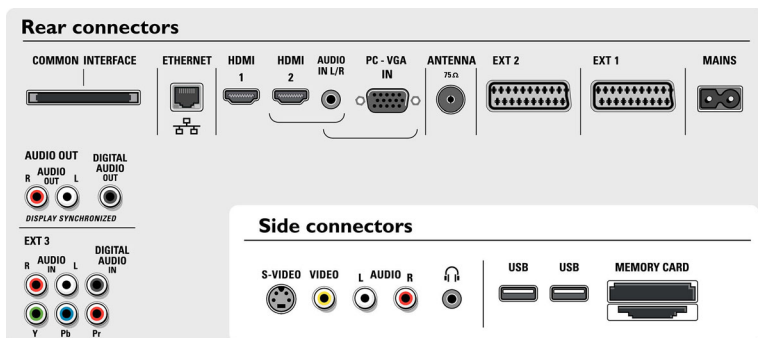

Ääni

- Lähtöteho (RMS): 2 x 15 W
- Äänentoistojärjestelmä: Virtual Dolby Digital
- Äänenparannus: DSP (Digital Signal Processing), Dynamic Bass Enhancement -korostus, Graafinen taajuuskorjain

Kaiuttimet

- Sisäiset kaiuttimet: 4
- Kaiutintyytit: Sisäiset bassokaiuttimet (wOOx), Diskanttikalotti

Liitännät

- Etu- ja sivuliitännät: Äänitulo v/o, CVBS-tulo, Kuulokelähtö, S-video-tulo, 2x USB,

Muistikortinlukija, useita korttipaikkoja

- Ext 1 Scart: Audio L/R, CVBS-tulo/-lähtö, RGB
- Ext 2 Scart: Audio L/R, CVBS-tulo/-lähtö, RGB, Y/C
- Muut liitännät: Analoginen äänilähtö (v/o), Ethernet, S/PDIF-tulo (koaksiaali), S/PDIF-lähtö (koaksiaali), Common Interface
- Ext 3: YPbPr
- Ext 4: HDMI
- Ext 5: HDMI
- Ext 6: VGA PC -tulo, Äänitulo v/o

Virta

- Verkkovirta: 220 - 240 VAC +/- 10 %
- Ympäristön lämpötila: 5-40 °C
- Virrankulutus: 248 W
- Virrankulutus valmiustilassa: 0,8 W

Lisätarvikkeet

- Mukana tulevat lisätarvikkeet: Pöytäjalusta, jossa kiertonivel, Antennijohto
- Lisätarvikkeet: Teline

Mitat

- Laitteen leveys: 1095 mm
- Laitteen korkeus: 764 mm
- Laitteen syvyys: 114 mm
- Laitteen paino: 35 kg
- Laitteen korkeus (jalustan kanssa): 824 mm
- Laitteen syvyys (jalustan kanssa): 290 mm
- Laatikon leveys: 1292 mm
- Laatikon korkeus: 1064 mm
- Laatikon syvyys: 323 mm
- Paino pakattuna: 59 kg
- Sopii seinätelineeseen: 800 x 400 mm

Julkaisupäivä 2023-07-17

Versio: 9.0.16

EAN: 87 10895 92050 6

© 2023 Koninklijke Philips N.V.
Kaikki oikeudet pidätetään.

Tiedot voivat muuttua ilman erillistä ilmoitusta.
Tavaramerkit ovat Koninklijke Philips N.V:n tai omistajiensa omaisuutta.

www.philips.com

* DVB-T ei ole tuettu kaikissa maissa