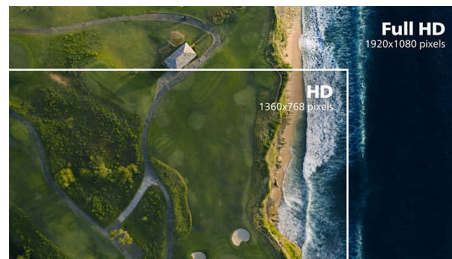

Ecrã 16:9 Full HD

A qualidade de imagem é importante. Os ecrãs comuns fornecem qualidade, mas você espera mais. Este ecrã dispõe de uma resolução Full HD melhorada de 1920 x 1080. Com Full HD para detalhes nítidos combinados com uma alta luminosidade, um contraste incrível e cores autênticas para poder esperar uma imagem realista.